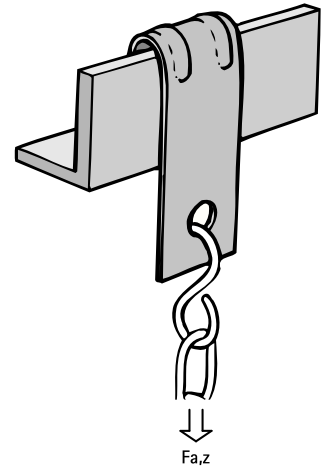

## Britclips® PHV

fixation sur profilés 1,5 - 7,0 mm

(J 40 50)

### Avantages et caractéristiques

- pour la fixation sur bords verticaux
- avec ouverture de fixation (Ø 6,5 mm) verticale, pour la fixation de crochet "S", vis/écrou, etc...
- matière : acier ressort (type C67S, conforme à la norme EN10132)
- traitement de surface : Delta-Tone 9000 (480 heures)

Code article	Code	A (mm)	H (mm)	d1 (mm)	F <sub>a,z</sub> (N)	Cond.1	Cond.2
57020005	PHV5	1 - 5	39	6,5	720	100	500

*Pour charges statiques uniquement.*