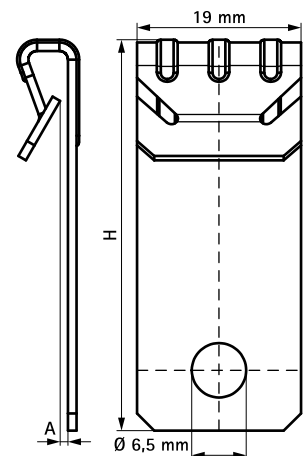

## Britclips® PHV

fixation sur profilés 1,5 - 7,0 mm

(J 40 50)

### Avantages et caractéristiques

- pour la fixation sur bords verticaux
- avec ouverture de fixation (Ø 6,5 mm) verticale, pour la fixation de crochet "S", vis/écrou, etc...
- matière : acier ressort (type C67S, conforme à la norme EN10132)
- traitement de surface : Delta-Tone 9000 (480 heures)

Code article	Code	A (mm)	H (mm)	d1 (mm)	F <sub>a,z</sub> (N)	Cond.1	Cond.2
57020005	PHV5	1 - 5	39	6,5	720	100	500

*Pour charges statiques uniquement.*