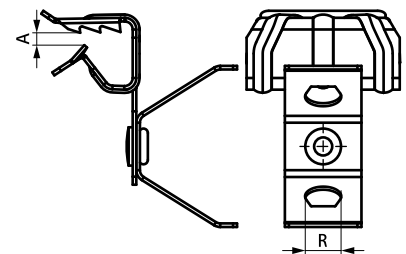

Britclips® FC TR

pour poutrelles 4 - 8 mm

(J 05 50)

Avantages et caractéristiques

- pour une fixation solide sans perçage ni soudure sur les constructions en acier et sur poutrelle métallique
- avec attache rivetée pour fixation de tige filetée ajustable
- matière : acier ressort (type C67S, conforme à la norme EN10132)
- traitement de surface : Delta-Tone 9000 (480 heures)

Code article	Code	A (mm)	R	F _{a,z} (N)	Cond.1	Cond.2
50620809	FC8 TRM8	4 - 8	M8	350	50	200
<i>Pour charges statiques uniquement.</i>						

Complémentaire

- BIS Embouts filetés (ez)
- BIS Tiges filetées (ez)