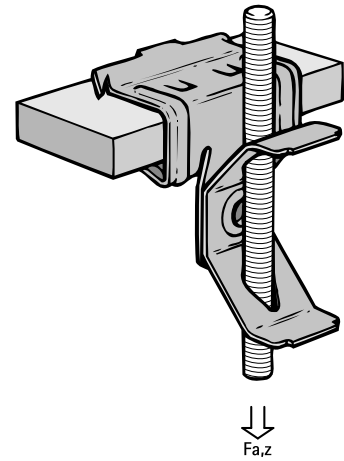

Britclips® FC TR

pour poutrelles 4 - 8 mm

(J 05 50)

Avantages et caractéristiques

- pour une fixation solide sans perçage ni soudure sur les constructions en acier et sur poutrelle métallique
- avec attache rivetée pour fixation de tige filetée ajustable
- matière : acier ressort (type C67S, conforme à la norme EN10132)
- traitement de surface : Delta-Tone 9000 (480 heures)

Code article	Code	A (mm)	R	F _{a,z} (N)	Cond.1	Cond.2
50620809	FC8 TRM8	4 - 8	M8	350	50	200
<i>Pour charges statiques uniquement.</i>						

Complémentaire

- BIS Embouts filetés (ez)
- BIS Tiges filetées (ez)