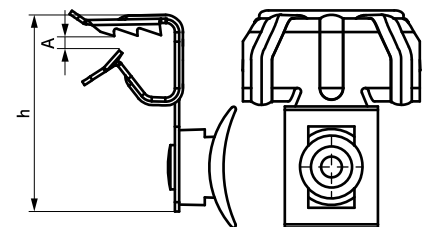

Britclips® FC TB

fixation sur poutrelle métallique 2 - 28 mm

(J05 15)

Avantages et caractéristiques

- pour une fixation solide sans perçage ni soudure sur les constructions en acier et sur poutrelle métallique
- avec attache rivetée pour fixation d'un collier de serrage jusqu'à 7,6 mm de largeur
- attache en acier ressort (type C67S, conforme à la norme EN10132) ; attache pour collier de serrage en PA (polyamide) noir
- traitement de surface : Delta-Tone 9000 (480 heures)

Code article	Code	A (mm)	h (mm)	F _{a,z} (N)	Cond.1	Cond.2
50320004	FC4 TB	2 - 4	27	220	100	400
50320009	FC8 TB	4 - 8	39	220	100	400
50320016	FC14 TB	8 - 14	41	220	100	400
50320020	FC20 TB	14 - 20	47	220	100	400
50320030	FC28 TB	20 - 28	50	220	100	400

Pour charges statiques uniquement.

Alternatif
Britclips® Tigre