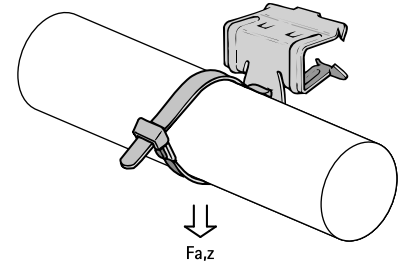

Britclips® FC TB

fixation sur poutrelle métallique 2 - 28 mm

(J05 15)

Avantages et caractéristiques

- pour une fixation solide sans perçage ni soudure sur les constructions en acier et sur poutrelle métallique
- avec attache rivetée pour fixation d'un collier de serrage jusqu'à 7,6 mm de largeur
- attache en acier ressort (type C67S, conforme à la norme EN10132) ; attache pour collier de serrage en PA (polyamide) noir
- traitement de surface : Delta-Tone 9000 (480 heures)

Code article	Code	A (mm)	h (mm)	F _{a,z} (N)	Cond.1	Cond.2
50320004	FC4 TB	2 - 4	27	220	100	400
50320009	FC8 TB	4 - 8	39	220	100	400
50320016	FC14 TB	8 - 14	41	220	100	400
50320020	FC20 TB	14 - 20	47	220	100	400
50320030	FC28 TB	20 - 28	50	220	100	400

Pour charges statiques uniquement.

Alternatif
Britclips® Tigre