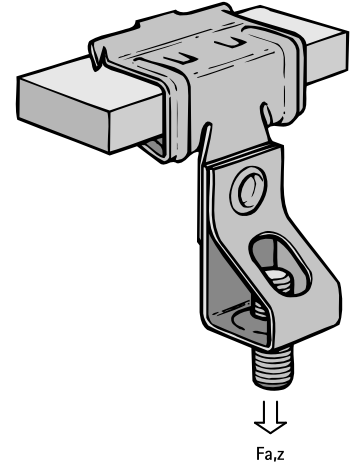

Britclips® FC ICT

fixation sur poutrelle métallique 4 - 20 mm

(J 05 45)

Avantages et caractéristiques

- pour une fixation solide sans perçage ni soudure sur les constructions en acier et sur poutrelle métallique
- avec attache pour visser une tige filetée
- matière : acier ressort (type C67S, conforme à la norme EN10132)
- traitement de surface : Delta-Tone 9000 (480 heures)

Code article	Code	A (mm)	R	H (mm)	F _{a,z} (N)	Cond.1	Cond.2
50420609	FC8 ICTM6	4 - 8	M6	51	650	100	400
50420809	FC8 ICTM8	4 - 8	M8	51	700	100	400
50420616	FC14 ICTM6	8 - 14	M6	56	650	100	400
50420816	FC14 ICTM8	8 - 14	M8	56	700	100	400
50420620	FC20 ICTM6	14 - 20	M6	63	650	100	400

Pour charges statiques uniquement.

Complémentaire

Walraven Embouts filetés (ez)
Walraven Tiges filetées (ez)

Alternatif

Britclips® Tigre