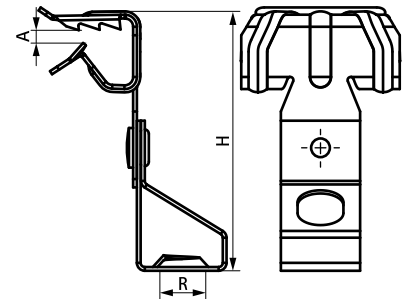

Avantages et caractéristiques

- pour une fixation solide sans perçage ni soudure sur les constructions en acier et sur poutrelle métallique
- avec attache pour visser une tige filetée
- matière : acier ressort (type C67S, conforme à la norme EN10132)
- traitement de surface : Delta-Tone 9000 (480 heures)

Code article	Code	A (mm)	R	H (mm)	F_{a,z} (N)	Cond.1	Cond.2
50420609	FC8 ICTM6	4 - 8	M6	51	650	100	400
50420809	FC8 ICTM8	4 - 8	M8	51	700	100	400
50420616	FC14 ICTM6	8 - 14	M6	56	650	100	400
50420816	FC14 ICTM8	8 - 14	M8	56	700	100	400
50420620	FC20 ICTM6	14 - 20	M6	63	650	100	400

Pour charges statiques uniquement.