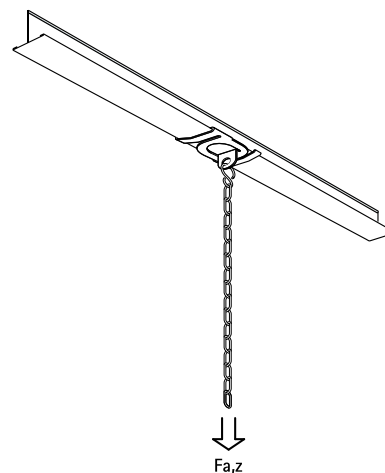

Britclips® ACHW / ACHZ

pour grilles de plafonds 25 mm

(J 35 40)

Avantages et caractéristiques

- clip pour installation électrique
- pour fixation sur barre de support de faux plafond
- avec ouverture de fixation (Ø 7,0 mm), pour la fixation de crochet "S", etc...
- matière : acier ressort (type C67S, conforme à la norme EN10132)

Code article	Code	d1 (mm)	F _{a,z} (N)	Fin.	Cond.1	Cond.2
5609 0 025	ACHW	7,0	220	Poudre époxy (blanc)	100	500

Pour charges statiques uniquement.

Complémentaire

BIS Crochets S
BIS Chaines Anneaux (DIN 5685)