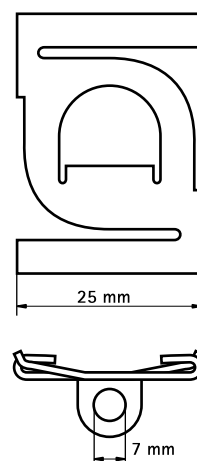

Britclips® ACHW / ACHZ

pour grilles de plafonds 25 mm

(J 35 40)

Avantages et caractéristiques

- clip pour installation électrique
- pour fixation sur barre de support de faux plafond
- avec ouverture de fixation (Ø 7,0 mm), pour la fixation de crochet "S", etc...
- matière : acier ressort (type C67S, conforme à la norme EN10132)

Code article	Code	d1 (mm)	F _{a,z} (N)	Fin.	Cond.1	Cond.2
5609 0 025	ACHW	7,0	220	Poudre époxy (blanc)	100	500

Pour charges statiques uniquement.

Complémentaire

BIS Crochets S
BIS Chaines Anneaux (DIN 5685)