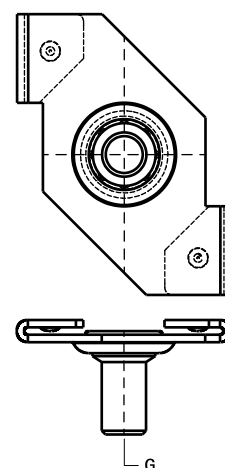

Britclips® ACC25

pour grilles de plafonds 25 mm

(J 35 10)

Avantages et caractéristiques

- clip pour installation électrique
- pour fixation sur barre de support de faux plafond
- avec goujon fileté M6 (pour la longueur voir tableau) pour la fixation de colliers, boîtiers électriques, etc...
- traitement de surface : Delta-Tone 9000 (480 heures)
- matière : acier ressort (type C67S, conforme à la norme EN10132)

Code article	Code	G	F _{a,z} (N)	Cond.1	Cond.2
5652 1 101	ACC25 M6x11	M6 x 11 mm	220	100	400
5652 1 601	ACC25 M6x16	M6 x 16 mm	220	100	400
5652 2 501	ACC25 M6x25	M6 x 25 mm	220	100	400

Pour charges statiques uniquement.