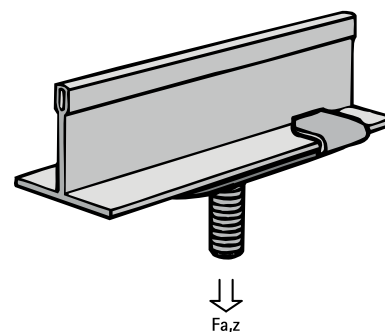

Britclips® ACC25

pour grilles de plafonds 25 mm

(J 35 10)

Avantages et caractéristiques

- clip pour installation électrique
- pour fixation sur barre de support de faux plafond
- avec goujon fileté M6 (pour la longueur voir tableau) pour la fixation de colliers, boîtiers électriques, etc...
- traitement de surface : Delta-Tone 9000 (480 heures)
- matière : acier ressort (type C67S, conforme à la norme EN10132)

Code article	Code	G	F _{a,z} (N)	Cond.1	Cond.2
5652 1 101	ACC25 M6x11	M6 x 11 mm	220	100	400
5652 1 601	ACC25 M6x16	M6 x 16 mm	220	100	400
5652 2 501	ACC25 M6x25	M6 x 25 mm	220	100	400

Pour charges statiques uniquement.