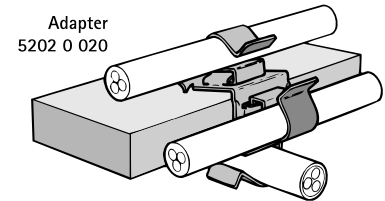

## Avantages et caractéristiques

- pour la fixation rapide de câbles et de tubes
- traitement de surface : Delta-Tone 9000 (480 heures)
- codes article 5202 0 020 : adaptateur pour installer jusqu'à 3 clips individuels (type PC4)
- codes article 5202 0 050 : adaptateur pour installer jusqu'à 3 clips individuels (type PC4)
- matière : acier ressort (type C67S, conforme à la norme EN10132)