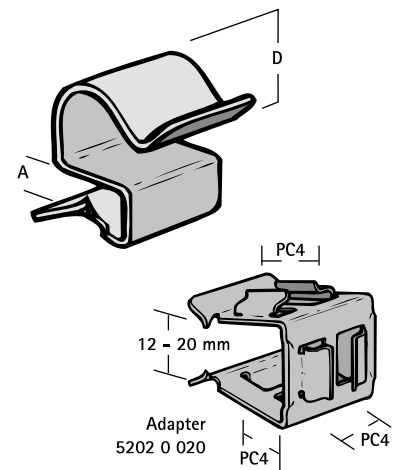

Avantages et caractéristiques

- pour la fixation rapide de câbles et de tubes
- traitement de surface : Delta-Tone 9000 (480 heures)
- codes article 5202 0 020 : adaptateur pour installer jusqu'à 3 clips individuels (type PC4)
- codes article 5202 0 050 : adaptateur pour installer jusqu'à 3 clips individuels (type PC4)
- matière : acier ressort (type C67S, conforme à la norme EN10132)

Code article	Code	D (mm)	A (mm)	Cond.1	Cond.2
52020712	PC12 7	6,0 - 7,0	8 - 12	100	500
52020752	PC12 7-B	6,0 - 7,0	8 - 12	25	-
52020912	PC12 9	7,0 - 9,0	8 - 12	100	500
52020952	PC12 9-B	7,0 - 9,0	8 - 12	25	-
52021112	PC12 11	10,0 - 11,0	8 - 12	100	500
52021152	PC12 11-B	10,0 - 11,0	8 - 12	25	-
52021412	PC12 14	12,0 - 14,0	8 - 12	100	500
52021452	PC12 14-B	12,0 - 14,0	8 - 12	25	-
52021812	PC12 18	15,0 - 18,0	8 - 12	100	500
52021852	PC12 18-B	15,0 - 18,0	8 - 12	25	-
52022412	PC12 24	19,0 - 24,0	8 - 12	100	500
52022452	PC12 24-B	19,0 - 24,0	8 - 12	25	-
52023012	PC12 30	25,0 - 30,0	8 - 12	100	500
52023052	PC12 30-B	25,0 - 30,0	8 - 12	25	-
52020020	PCC	0	12 - 20	50	200
52020050	PCC-B	0	12 - 20	25	-

Les références dont le code termine par "-B" sont emballées en sachet plastique.
Pour charges statiques uniquement.