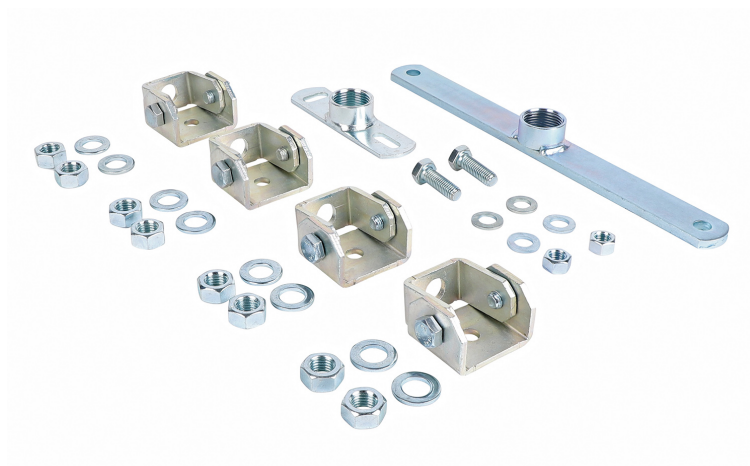

dB-FiX<sup>®</sup> 200 Distanceurs

pour la fixation d'un point fixe

(E 05 46)

## Avantages et caractéristiques

- jeu complet pour la fixation d'un patin dB-FiX<sup>®</sup> à distance d'un mur ou d'un plafond
- matière : acier
- traitement de surface : galvanisation électrolytique
- code article 6693820:
  - 4 supports réglables
  - 1 dB-FiX 200 pied de terrasse plat 1"
  - 1 plaque murale 1"
  - 2 boulons, 2 écrous et 2 rondelles M12
  - 2 écrous hexagonaux M16
  - 8 rondelles M16

## Complémentaire

dB-FiX<sup>®</sup> 200 Patin antivibration point fixe  
 Walraven HD500 Colliers lourds (BUP1000)  
 Walraven Tiges filetées (ez)