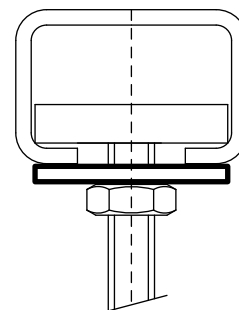

BIS Rondelles plates (BUP1000)

fixation pour rail BIS RapidRail®

(G 30 74)

Avantages et caractéristiques

- conçu pour rail WMO, 1, 15, 2, 30, 35
- matière : acier
- traitement de surface :
 - ce produit fait partie de la gamme BIS UltraProtect® 1000
 - convient aux applications en intérieur et en extérieur
 - résiste au minimum 1000 heures au brouillard salin (max. 5% de rouille rouge), test réalisé conformément à la norme ISO 9227
- testé à la résistance au feu

Code article	B (mm)	s (mm)	d1 (mm)	Pour rail	Cond.1	Cond.2
65381008	25	2,5	Ø 8,4	WMO - 35	100	2 500
65381010	25	2,5	Ø 10,5	WMO - 35	100	2 500
65381012	25	2,5	Ø 13,0	WMO - 35	100	2 500
65381016	30	2,5	Ø 17,0	WMO - 35	50	-