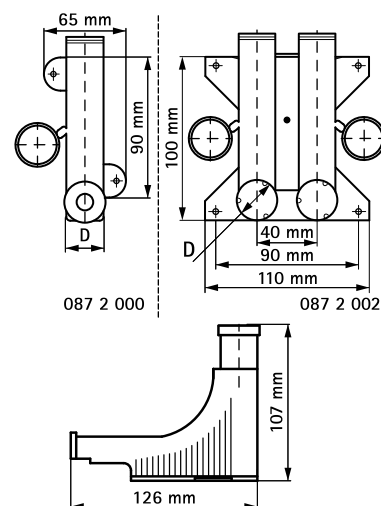

## Coudes de sol

(0 10 15)

guidage de tuyaux de sol en plastique 12 - 25 mm

0872000

0872002

### Avantages et caractéristiques

- protège le tuyau contre des dommages mécaniques
- matière : PP (polypropylène) couleur crème (RAL 1013)
- pour gaine de protection jusqu'à Ø 25 mm

Code article	D (mm)	Modèle	Cond.1
0872000	12 - 25	Simple	50
0872002	12 - 25	Double	25