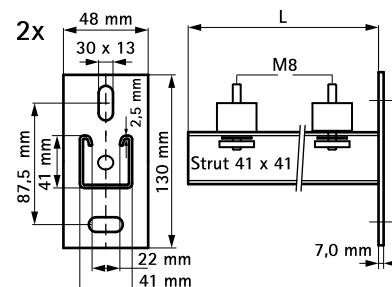

Code article	L	T <sub>(max.)</sub> (Nm)	De rail	F <sub>a,z</sub> (N)	Cond.1
6901860	600 mm	15,0	Strut 41x41	1 200	1