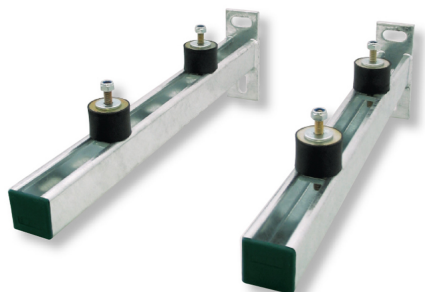

## BIS Kits consoles + silentblocs (gac)

(H 19 15)

fixation murale d'appareils

### Avantages et caractéristiques

- kit de fixation universel
- pour la fixation au mur de climatiseurs, conditionneurs d'air etc...
- silentblocs pré-assemblés avec écrou coulissant, rondelle et écrou autobloquant
- silentblocs pré-assemblés sur console murale
- matière : acier 1.0332
- traitement de surface : galvanisation à chaud
- isolation phonique par des silentblocs (en caoutchouc vulcanisé)
- composition du kit :
  - 2 consoles murales Strut 41x41
  - 4 silentblocs
  - 2 bouchons de finition

Code article	L	T <sub>(max.)</sub> (Nm)	De rail	F <sub>a,z</sub> (N)	Cond.1
6901860	600 mm	15,0	Strut 41x41	1 200	1