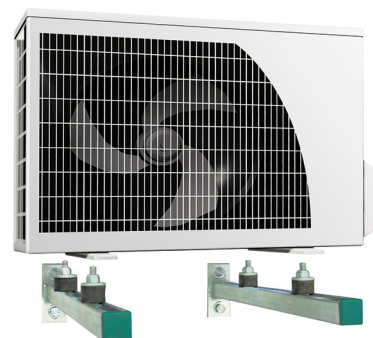

## BIS Kits consoles + silentblocs (gac)

(H 19 15)

fixation murale d'appareils

### Avantages et caractéristiques

- kit de fixation universel
- pour la fixation au mur de climatiseurs, conditionneurs d'air etc...
- silentblocs pré-assemblés avec écrou coulissant, rondelle et écrou autobloquant
- silentblocs pré-assemblés sur console murale
- matière : acier 1.0332
- traitement de surface : galvanisation à chaud
- isolation phonique par des silentblocs (en caoutchouc vulcanisé)
- composition du kit :
  - 2 consoles murales Strut 41x41
  - 4 silentblocs
  - 2 bouchons de finition