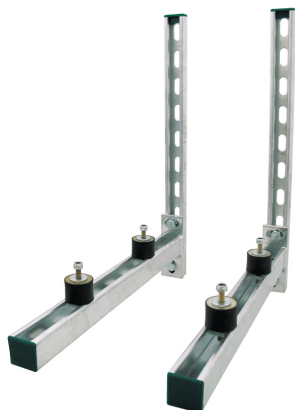

BIS Kits clim consoles + silentblocs + rail strut (gac)

(H 19 10)

fixation murale d'appareils

Avantages et caractéristiques

- kit de fixation universel
- pour la fixation au mur de climatiseurs, conditionneurs d'air etc...
- matière : acier 1.0332
- traitement de surface : galvanisation à chaud
- isolation phonique par des silentblocs (en caoutchouc vulcanisé)
- composition du kit :
 - 2 consoles murales Strut 41x41
 - 2 rails muraux Strut 41x21mm
 - 4 silentblocs
 - 2 bouchons de finition

Code article	L	T _(max.) (Nm)	De rail	F _{a,z} (N)	Cond.1
6901945	450 mm	15,0	Strut 41x41	2 000	1
6901960	600 mm	15,0	Strut 41x41	1 200	1

Alternatif

BIS Kits consoles + silentblocs (gac)