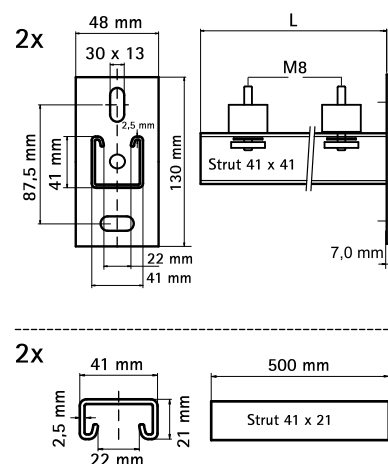

BIS Kits clim consoles + silentblocs + rail strut (gac)

(H 19 10)

fixation murale d'appareils

Avantages et caractéristiques

- kit de fixation universel
- pour la fixation au mur de climatiseurs, conditionneurs d'air etc...
- matière : acier 1.0332
- traitement de surface : galvanisation à chaud
- isolation phonique par des silentblocs (en caoutchouc vulcanisé)
- composition du kit :
 - 2 consoles murales Strut 41x41
 - 2 rails muraux Strut 41x21mm
 - 4 silentblocs
 - 2 bouchons de finition

Code article	L	T _(max.) (Nm)	De rail	F _{a,z} (N)	Cond.1
6901945	450 mm	15,0	Strut 41x41	2 000	1
6901960	600 mm	15,0	Strut 41x41	1 200	1

Alternatif

BIS Kits consoles + silentblocs (gac)