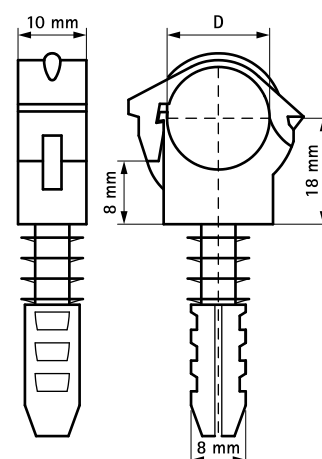

ARAYTUB

pour tous types de tubes 16 - 25 mm

(C 10 35)

Avantages et caractéristiques

- collier avec cheville intégrée
- fermeture à double denture pour une plus grande sécurité
- simple et rapide à utiliser
- pour matériaux pleins et creux
- la cheville peut être mise en expansion pour obtenir une meilleure résistance (important dans les matériaux creux) avec une vis \varnothing 3,5 - 4,5 mm ou un clou
- matière : PA (polyamide) gris

Code article	D (mm)	Cond.1	Cond.2
08505216	16	100	500
08505220	20	100	500
08506120	20	200	2 000
08505225	25	100	500

Alternatif
starQuick® Colliers gris