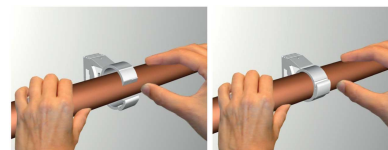

starQuick® Colliers – M6 (coloris gris)

(C 05 15)

pour fixer les tubes et les installations électriques aux murs, sols et plafonds 14 - 44 mm

Avantages et caractéristiques

- collier d'une pièce
- par une simple pression du tube, le collier se ferme de lui-même
- pour utilisation intérieure et extérieure, résiste aux agressions chimiques (piscines, industries, etc...)
- les colliers s'emboîtent grâce aux rainures sur les côtés (jusqu'au diamètre 32 mm inclus, type SQ28)
- avec écrou de montage M6 pré-assemblé
- matière : PA6 (polyamide) modifié gris (RAL 7035)
- résistant aux UV, au vieillissement, à l'huile et à l'essence
- pas de corrosion, recyclable, sans halogène
- température d'utilisation : de -40°C à +90°C ; température de montage jusqu'à +130°C

$$F_{a,x} = F_{a,z} / F_{b,x} = F_{b,z}$$

Charge maximale admissible pour une installation à une température de 21°C (70°F) avec un écrou M6 starQuick® et une tige filetée M6.

Les valeurs indiquées sont des valeurs de recommandation, elles sont basées sur nos connaissances techniques actuelles, notre expérience, la documentation technique ainsi que les tests réalisés en conditions de laboratoire. Elles ne dispensent pas l'utilisateur final de tester lui-même le produit: un grand nombre de paramètres entrent en ligne de compte en fonction du montage et de l'application. Nos spécifications ne peuvent pas être utilisées pour établir une déclaration officielle attestant des caractéristiques du produit, ou du fait que le produit convient à une utilisation spécifique.