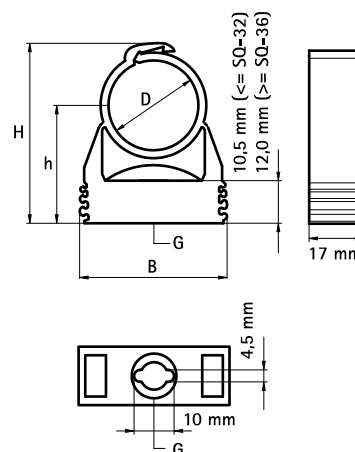

starQuick® Colliers – M6 (coloris gris)

(C 05 15)

pour fixer les tubes et les installations électriques aux murs, sols et plafonds 14 - 44 mm

Avantages et caractéristiques

- collier d'une pièce
- par une simple pression du tube, le collier se ferme de lui-même
- pour utilisation intérieure et extérieure, résiste aux agressions chimiques (piscines, industries, etc...)
- les colliers s'emboîtent grâce aux rainures sur les côtés (jusqu'au diamètre 32 mm inclus, type SQ28)
- avec écrou de montage M6 pré-assemblé
- matière : PA6 (polyamide) modifié gris (RAL 7035)
- résistant aux UV, au vieillissement, à l'huile et à l'essence
- pas de corrosion, recyclable, sans halogène
- température d'utilisation : de -40°C à +90°C ; température de montage jusqu'à +130°C

kiwa

(UL 1565)

N°Art.	D (mm)	D (°)	DN	G	B (mm)	H (mm)	h (mm)	F _{a,z} (N)	F _{b,z} (N)	KIWA	UL	UPC	Cond.1	Cond.2
0854615	14 - 16	-	-	M6	29	36	24	200	600	KIWA	UL	UPC	100	1.200
0854628	24 - 28	3/4	20	M6	40	50	31	280	850	KIWA	UL	UPC	50	600
0854635	32 - 35	1	25	M6	43	57	34	330	1.000	KIWA	UL	UPC	50	400
0854642	40 - 44	1 1/4	32	M6	52	70	42	330	1.000	KIWA	UL	UPC	25	200

$$F_{a,x} = F_{a,z} / F_{b,x} = F_{b,z}$$

Charge maximale admissible pour une installation à une température de 21°C (70°F) avec un écrou M6 starQuick® et une tige filetée M6.

Les valeurs indiquées sont des valeurs de recommandation, elles sont basées sur nos connaissances techniques actuelles, notre expérience, la documentation technique ainsi que les tests réalisés en conditions de laboratoire. Elles ne dispensent pas l'utilisateur final de tester lui-même le produit: un grand nombre de paramètres entrent en ligne de compte en fonction du montage et de l'application. Nos spécifications ne peuvent pas être utilisées pour établir une déclaration officielle attestant des caractéristiques du produit, ou du fait que le produit convient à une utilisation spécifique.