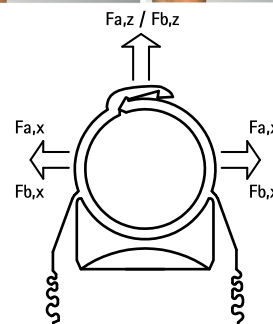

starQuick® Colliers – M6 (coloris gris)

(C 05 15)

pour fixer les tubes et les installations électriques aux murs, sols et plafonds 14 - 44 mm

Avantages et caractéristiques

- collier d'une pièce
- par une simple pression du tube, le collier se ferme de lui-même
- pour utilisation intérieure et extérieure, résiste aux agressions chimiques (piscines, industries, etc...)
- les colliers s'emboîtent grâce aux rainures sur les côtés (jusqu'au diamètre 32 mm inclus, type SQ28)
- avec écrou de montage M6 pré-assemblé
- matière : PA6 (polyamide) modifié gris (RAL 7035)
- résistant aux UV, au vieillissement, à l'huile et à l'essence
- pas de corrosion, recyclable, sans halogène
- température d'utilisation : de -40°C à +90°C ; température de montage jusqu'à +130°C

kiwa

(UL 1565)

N°Art.	D (mm)	D (°)	DN	G	B (mm)	H (mm)	h (mm)	F _{a,z} (N)	F _{b,z} (N)	KIWA	UL	UPC	Cond.1	Cond.2
0854615	14 - 16	-	-	M6	29	36	24	200	600	KIWA	UL	UPC	100	1.200
0854628	24 - 28	3/4	20	M6	40	50	31	280	850	KIWA	UL	UPC	50	600
0854635	32 - 35	1	25	M6	43	57	34	330	1.000	KIWA	UL	UPC	50	400
0854642	40 - 44	1 1/4	32	M6	52	70	42	330	1.000	KIWA	UL	UPC	25	200

$$F_{a,x} = F_{a,z} / F_{b,x} = F_{b,z}$$

Charge maximale admissible pour une installation à une température de 21°C (70°F) avec un écrou M6 starQuick® et une tige filetée M6.

Les valeurs indiquées sont des valeurs de recommandation, elles sont basées sur nos connaissances techniques actuelles, notre expérience, la documentation technique ainsi que les tests réalisés en conditions de laboratoire. Elles ne dispensent pas l'utilisateur final de tester lui-même le produit: un grand nombre de paramètres entrent en ligne de compte en fonction du montage et de l'application. Nos spécifications ne peuvent pas être utilisées pour établir une déclaration officielle attestant des caractéristiques du produit, ou du fait que le produit convient à une utilisation spécifique.