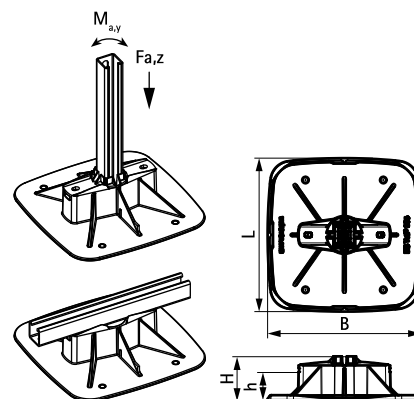

Nr.
1762-001-19

ITB No.
LZM00-02259

N°Art.	Modèle	L	B	H	h	F_{a,z}	F_{a,z 2}	M_{a,y}	Cond.1	Cond.2
		(mm)	(mm)	(mm)	(mm)	(N)	(N)	(Nm)		
67685201	Vertical	335 mm	335	96	20	20.000*	30.000**	200,0	1	90
67685302	Kit H (rail non inclus)	335 mm	335	-	-	20.000*	30.000**	200,0	1	32

* = charge maximale admissible pour rail strut 41x41x2,5.

** = charge maximale admissible pour rail strut 41x51x2,0 - DS5.

La charge Fa,z est uniquement la charge de rupture ; pour un calcul de charge détaillé, merci de contacter le service technique Walraven.

Si un pied est utilisé sur une installation en toiture, l'installateur doit impérativement vérifier au préalable la charge maximale que le toit peut supporter.