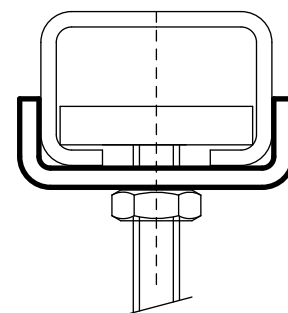

Walraven Plaques de verrouillage U (gs)

(G 30 85)

fixation pour rail Walraven RapidRail®

Avantages et caractéristiques

- plaque de verrouillage en U
 - élément de raccordement, pour une stabilité renforcée
 - codes articles 65350xx : conçus pour rail 27x18mm
 - codes articles 65351xx : conçus pour rail 30x15, 30x20, 30x30, 30x45, 38x40mm
 - traitement de surface : galvanisation sendzimir
- matière : acier

N°Art.	L	B	H	d1	Pour rail	Cond.1	Cond.2
		(mm)	(mm)	(mm)			
6535008	25 mm	28,0	10,5	Ø 9,0	27x18	50	250
6535010	25 mm	28,0	10,5	Ø 11,0	27x18	50	250
6535109	25 mm	30,5	9,0	Ø 9,0	30x15, 30x20, 30x30, 30x45, 38x40	50	250
6535110	25 mm	30,5	9,0	Ø 10,5	30x15, 30x20, 30x30, 30x45, 38x40	50	250
6535112	25 mm	30,5	9,0	Ø 12,5	30x15, 30x20, 30x30, 30x45, 38x40	50	250