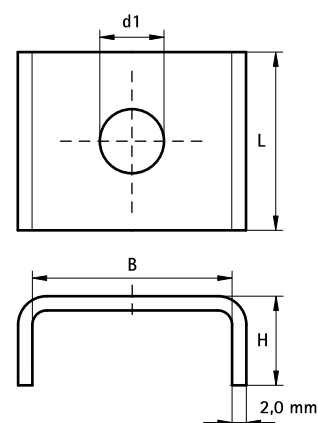

Walraven Plaques de verrouillage U (gs)

(G 30 85)

fixation pour rail Walraven RapidRail®

Avantages et caractéristiques

- plaque de verrouillage en U
 - élément de raccordement, pour une stabilité renforcée
 - codes articles 65350xx : conçus pour rail 27x18mm
 - codes articles 65351xx : conçus pour rail 30x15, 30x20, 30x30, 30x45, 38x40mm
 - traitement de surface : galvanisation sendzimir
- matière : acier

N°Art.	L	B	H	d1	Pour rail	Cond.1	Cond.2
		(mm)	(mm)	(mm)			
6535008	25 mm	28,0	10,5	Ø 9,0	27x18	50	250
6535010	25 mm	28,0	10,5	Ø 11,0	27x18	50	250
6535109	25 mm	30,5	9,0	Ø 9,0	30x15, 30x20, 30x30, 30x45, 38x40	50	250
6535110	25 mm	30,5	9,0	Ø 10,5	30x15, 30x20, 30x30, 30x45, 38x40	50	250
6535112	25 mm	30,5	9,0	Ø 12,5	30x15, 30x20, 30x30, 30x45, 38x40	50	250