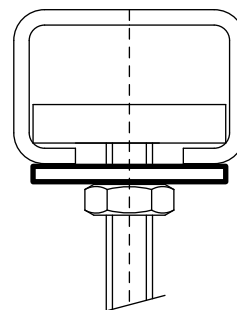

# Walraven Rondelles plates (BUP1000)

(G 30 74)

fixation pour rail Walraven RapidRail®

## Avantages et caractéristiques

- conçu pour rail 27x18, 30x15, 30x20, 30x30, 30x45, 38x40mm
- matière : acier
- traitement de surface :
  - Walraven BIS UltraProtect® 1000
  - convient aux applications en intérieur et en extérieur
  - résiste au minimum 1000 heures au brouillard salin (max. 5% de rouille rouge), test réalisé conformément à la norme ISO 9227
- testé à la résistance au feu

N°Art.	B (mm)	s (mm)	d1 (mm)	Pour rail	Cond.1	Cond.2
65381008	25	2,5	Ø 8,4	27x18, 30x15, 30x20, 30x30, 30x45, 38x40	100	2.500
65381010	25	2,5	Ø 10,5	27x18, 30x15, 30x20, 30x30, 30x45, 38x40	100	2.500
65381012	25	2,5	Ø 13,0	27x18, 30x15, 30x20, 30x30, 30x45, 38x40	100	2.500
65381016	30	2,5	Ø 17,0	27x18, 30x15, 30x20, 30x30, 30x45, 38x40	100	2.500