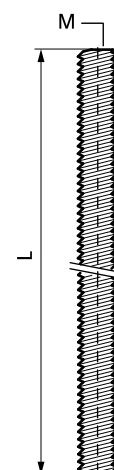

## Walraven Tubes filetés (BUP1000)

(K 55 13)

fixation pour colliers, rails, supports, etc.

N°Art.	G	L	VrS
6298221	G1/2"	2 m	10
6298233	G1"	2 m	5