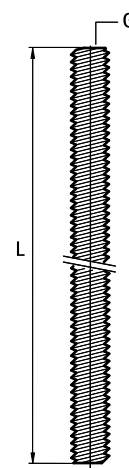

Walraven Embouts filetés (BUP1000)

(K 55 04)

fixation pour colliers, rails, supports, etc.

Avantages et caractéristiques

- conforme à la norme DIN 976-1
- matière : acier
- traitement de surface :
 - Walraven BIS UltraProtect® 1000
 - convient aux applications en intérieur et en extérieur
 - résiste au minimum 1000 heures au brouillard salin (max. 5% de rouille rouge), test réalisé conformément à la norme ISO 9227
- testé à la résistance au feu

N°Art.	Type	G	L	A _{s,nom} (mm ²)	F _{a,z} (N)	Cond.1
63181020	DIN 976-1	M8	200 mm	36,6	19.500	50

Complémentaire

Walraven Raccords de connexion hexagonaux F/F (BUP1000)
Chevilles laiton

Walraven Raccords de connexion hexagonaux F/E

Complémentaire

Walraven Manchons de raccordement pour éléments filetés