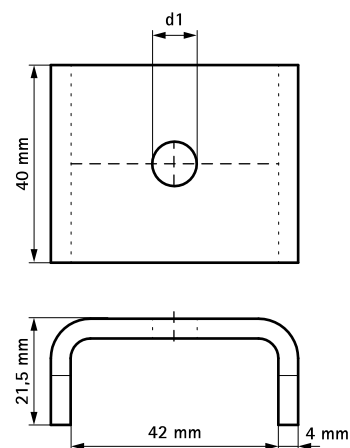

Walraven Plaques de verrouillage U strut (BUP1000)

(H 24 92)

pour réaliser un montage en rail strut

Avantages et caractéristiques

- plaque de verrouillage en U
- élément de raccordement, pour une stabilité renforcée
- matière : acier 1.0242
- traitement de surface :
 - Walraven BIS UltraProtect® 1000
 - convient aux applications en intérieur et en extérieur
 - résiste au minimum 1000 heures au brouillard salin (max. 5% de rouille rouge), test réalisé conformément à la norme ISO 9227

N°Art.	d1 (mm)	Pour rail	Cond.1
66588009	Ø 9,0	strut	50
66588010	Ø 11,0	strut	50
66588012	Ø 13,0	strut	50
66588016	Ø 17,0	strut	50

*Testé à la résistance au feu à partir du Ø 11,0.
M10 testé à la résistance au feu selon la norme EN 1363-1.
M12 testé à la résistance au feu selon la norme EN 1363-1.*