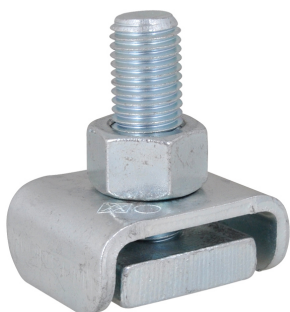

# Walraven Écrou coulissant U strut (BUP1000)

(H 24 62)

fixation sur rail strut (41x21, 41x41, 41x62, 41x82mm)

## Avantages et caractéristiques

- écrou coulissant avec filetage intérieur et rondelle U
- élément de raccordement, pour une stabilité renforcée
- prêt à l'emploi, pré-assemblé
- matière : acier 1.0332
- traitement de surface :
  - Walraven BIS UltraProtect® 1000
  - convient aux applications en intérieur et en extérieur
  - résiste au minimum 1000 heures au brouillard salin (max. 5% de rouille rouge), test réalisé conformément à la norme ISO 9227
- testé à la résistance au feu

N°Art.	G	L	LU	s	SW1	Pour rail	F <sub>a,z</sub>	Cond.1	Cond.2
			(mm)	(mm)	(mm)		(N)		
65278606	M16	60 mm	24	4,0	24	strut	5.000	15	75