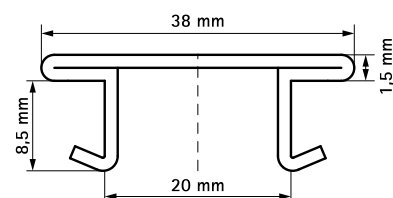

Walraven Bande de fermeture PVC pour rail strut

(H 39 15)

finition du rail strut

Avantages et caractéristiques

- bande pour recouvrir les rails
- empêche les saletés et l'humidité d'entrer dans le rail
- finition propre et esthétique
- simplifie le nettoyage et la maintenance
- matière : PVC (polyvinylchloride) blanc

| N°Art. | L | Pour rail | Cond.1 |
|---------|-----|-----------|--------|
| 6566999 | 3 m | strut | 25 |

Complémentaire

Walraven RapidStrut® Rail de montage (gs)
 RapidStrut® Rail de montage DS 5
 (BUP1000)