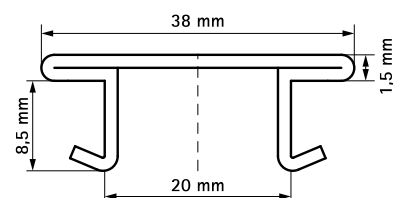

Walraven Bande de fermeture PVC pour rail strut

(H 39 15)

finition du rail strut

Avantages et caractéristiques

- bande pour recouvrir les rails
- empêche les saletés et l'humidité d'entrer dans le rail
- finition propre et esthétique
- simplifie le nettoyage et la maintenance
- matière : PVC (polyvinylchloride) blanc

N°Art.	L	Pour rail	Cond.1
6566999	3 m	strut	25

Complémentaire

Walraven RapidStrut® Rail de montage (gs)
 RapidStrut® Rail de montage DS 5
 (BUP1000)