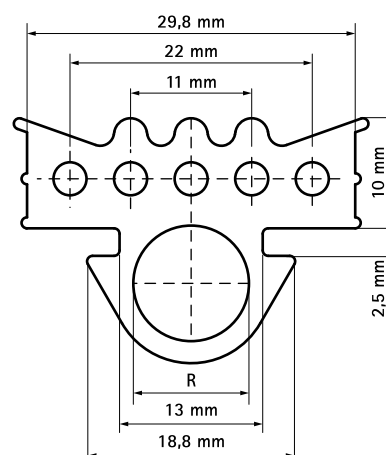

## Avantages et caractéristiques

- isogaine pour rails
- également pour tiges filetées M6, M8 ou M10
- conçu pour rail 27x18, 30x15, 30x20, 30x30, 30x45, 38x40mm
- sans chlore et résistant au vieillissement
- résistant à l'ozone, aux UV, aux intempéries et à l'eau de mer
- classe A dureté 55 ±5
- matière classée B2 selon la norme DIN4102-1 et classe E selon la norme EN 13501-1
- température d'utilisation : de -30°C à +110°C
- matière : caoutchouc EPDM noir
- isolation phonique conforme à la norme DIN 4109

N°Art.	R	L	Pour rail	Cond.1	UC
6568001	M6 - M10	30 m	27x18, 30x15, 30x20, 30x30, 30x45, 38x40	30	m.