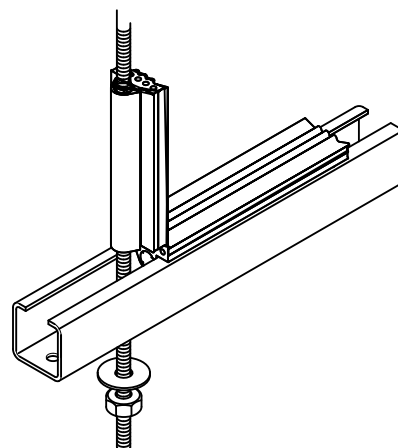

# Walraven Bande insonorisante pour rail

(G 45 10)

bande d'isolation phonique pour rail

## Avantages et caractéristiques

- isogaine pour rails
- également pour tiges filetées M6, M8 ou M10
- conçu pour rail 27x18, 30x15, 30x20, 30x30, 30x45, 38x40mm
- sans chlore et résistant au vieillissement
- résistant à l'ozone, aux UV, aux intempéries et à l'eau de mer
- classe A dureté 55 ±5
- matière classée B2 selon la norme DIN4102-1 et classe E selon la norme EN 13501-1
- température d'utilisation : de -30°C à +110°C
- matière : caoutchouc EPDM noir
- isolation phonique conforme à la norme DIN 4109

N°Art.	R	L	Pour rail	Cond.1	UC
6568001	M6 - M10	30 m	27x18, 30x15, 30x20, 30x30, 30x45, 38x40	30	m.