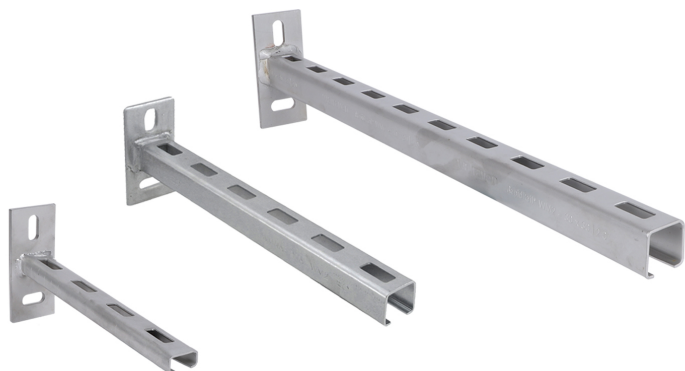

Walraven RapidRail® Consoles inox

(M 25 05)

fixation au mur ou au plafond

6607120

6607230

6607250

Avantages et caractéristiques

- plaque murale avec profil soudé
- les trous de fixation de la platine sont oblongs et placés perpendiculairement pour faciliter le positionnement
- soudé au CO₂
- matière : acier inoxydable 1.4404 (AISI 316L)

N°Art.	L	B	H	s1	d1	S	k	De rail	Cond.1
		(mm)	(mm)	(mm)	(mm)	(mm)	(mm)		
6607120	200 mm	48	110	5,0	25 x 11	15	70	30x15	20
6607230	300 mm	48	110	5,0	25 x 11	15	70	30x30	10
6607250	500 mm	48	110	5,0	25 x 11	15	70	30x30	20

Pour plus d'information concernant les charges maximum admissibles (Fa,z), se référer aux tableaux de charges ou à notre document en ligne "Informations techniques RapidRail®".

Complémentaire

Renfort inox pour console
Walraven RapidRail® Écrous coulissants
inox
Walraven RapidRail® Doubles Ecrous Inox