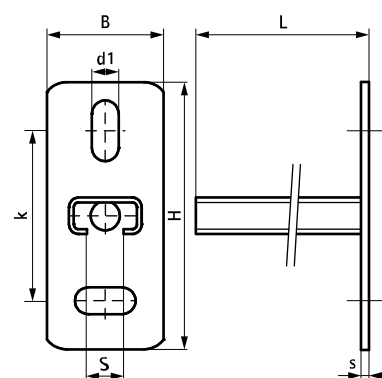

Walraven RapidRail® Consoles inox

(M 25 05)

fixation au mur ou au plafond

6607120

6607230

6607250

Avantages et caractéristiques

- plaque murale avec profil soudé
- les trous de fixation de la platine sont oblongs et placés perpendiculairement pour faciliter le positionnement
- soudé au CO₂
- matière : acier inoxydable 1.4404 (AISI 316L)

N°Art.	L	B	H	s1	d1	S	k	De rail	Cond.1
		(mm)	(mm)	(mm)	(mm)	(mm)	(mm)		
6607120	200 mm	48	110	5,0	25 x 11	15	70	30x15	20
6607230	300 mm	48	110	5,0	25 x 11	15	70	30x30	10
6607250	500 mm	48	110	5,0	25 x 11	15	70	30x30	20

Pour plus d'information concernant les charges maximum admissibles (Fa,z), se référer aux tableaux de charges ou à notre document en ligne "Informations techniques RapidRail®".

Complémentaire

Renfort inox pour console
Walraven RapidRail® Écrous coulissants
inox
Walraven RapidRail® Doubles Ecrous Inox