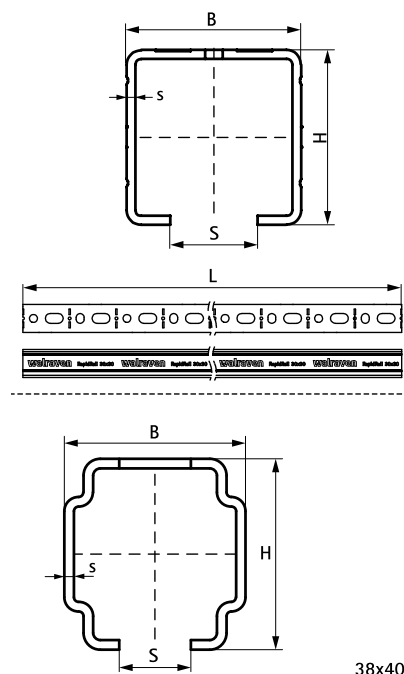

Complémentaire

- Walraven RapidRail® Écrous coulissants (ez)
- Walraven RapidRail® Hammerfix
- Walraven RapidRail® Équerres 90° avec écrous (ez)

Complémentaire

- Walraven RapidRail® Équerres 135° avec écrous (ez)
- Walraven RapidRail® Bouchons de finition
- Walraven Bande insonorisante pour rail