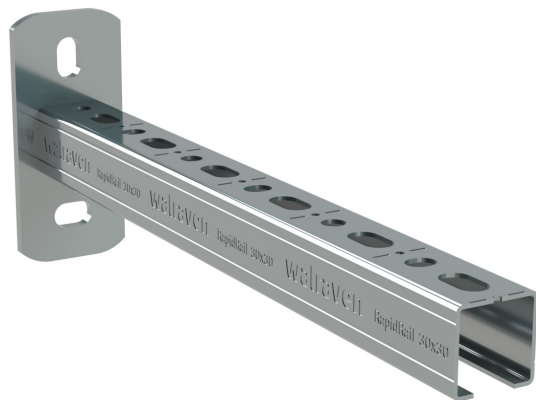

Walraven RapidRail® Console Murale

(G 10 07)

fixation au mur, au sol ou au plafond

Avantages et caractéristiques

- plaque murale avec profilé en C soudé
- pour la fixation rapide et réglable d'un ou plusieurs tuyaux
- soudé au CO₂
- perforation continue
- ligne de découpe tous les 50 mm
- la perforation spécifique du rail 30x20 et 38x40 permet d'insérer un écrou RapidRail® Hammerfix sur deux côtés
- matière: plaque murale en acier 1.0332 (DD11)
- profilés 27x18 et 30x20 en acier 1.0330 (DC01)
- profilés 30x15, 30x30 et 38x40 en acier 1.0038 (S235JR)
- traitement de surface : galvanisation électrolytique
- type 38x40 Walraven BIS UltraProtect® 1000
- pour plus d'information concernant les charges maximum admissibles (F_{a,z}), se référer aux tableaux de charges ou à notre document en ligne "Informations techniques Walraven RapidRail®"

- Walraven Renforts pour consoles (ez)
- Walraven RapidRail® Écrous coulissants (ez)
- Walraven RapidRail® Bouchons de finition

Complémentaire

- Walraven RapidRail® Hammerfix
- Walraven Bande insonorisante pour rail
- Pièces de dilatation sur patins POM et PPS

Walraven RapidRail® Console Murale

(G 10 07)

fixation au mur, au sol ou au plafond

Complémentaire

- Walraven Renforts pour consoles (ez)
- Walraven RapidRail® Écrous coulissants (ez)
- Walraven RapidRail® Bouchons de finition