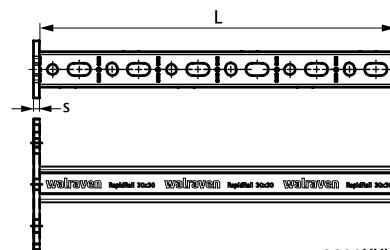

Walraven RapidRail® Console Murale

(G 10 07)

fixation au mur, au sol ou au plafond

Avantages et caractéristiques

- plaque murale avec profilé en C soudé
- pour la fixation rapide et réglable d'un ou plusieurs tuyaux
- soudé au CO₂
- perforation continue
- ligne de découpe tous les 50 mm
- la perforation spécifique du rail 30x20 et 38x40 permet d'insérer un écrou RapidRail® Hammerfix sur deux côtés
- matière: plaque murale en acier 1.0332 (DD11)
- profilés 27x18 et 30x20 en acier 1.0330 (DC01)
- profilés 30x15, 30x30 et 38x40 en acier 1.0038 (S235JR)
- traitement de surface : galvanisation électrolytique
- type 38x40 Walraven BIS UltraProtect® 1000
- pour plus d'information concernant les charges maximum admissibles (F_{a,z}), se référer aux tableaux de charges ou à notre document en ligne "Informations techniques Walraven RapidRail®"