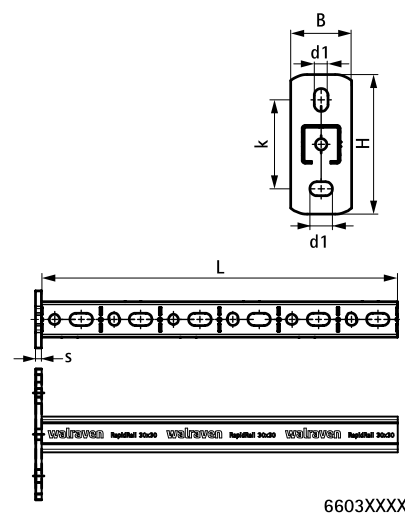

Walraven RapidRail® Console Murale

(G 10 07)

fixation au mur, au sol ou au plafond

Complémentaire

- Walraven Renforts pour consoles (ez)
- Walraven RapidRail® Écrous coulissants (ez)
- Walraven RapidRail® Bouchons de finition

Complémentaire

- Walraven RapidRail® Hammerfix
- Walraven Bande insonorisante pour rail
- Pièces de dilatation sur patins POM et PPS