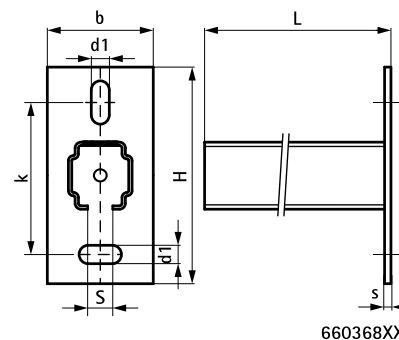

Complémentaire

- Walraven Renforts pour consoles (ez)
- Walraven RapidRail® Écrous coulissants (ez)
- Walraven RapidRail® Bouchons de finition

Complémentaire

- Walraven RapidRail® Hammerfix
- Walraven Bande insonorisante pour rail
- Pièces de dilatation sur patins POM et PPS