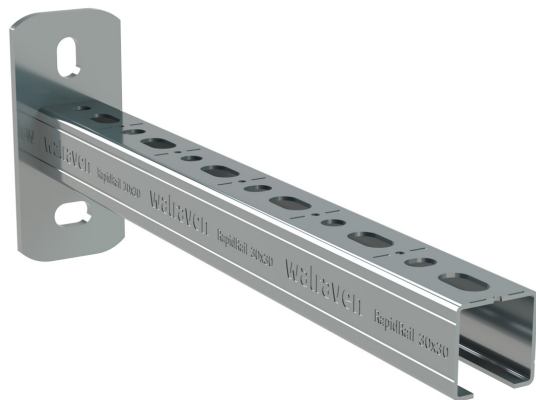

Walraven RapidRail® Console Murale

(G 10 07)

fixation au mur, au sol ou au plafond

Avantages et caractéristiques

- plaque murale avec profilé en C soudé
- pour la fixation rapide et réglable d'un ou plusieurs tuyaux
- soudé au CO₂
- perforation continue
- ligne de découpe tous les 50 mm
- la perforation spécifique du rail 30x20 et 38x40 permet d'insérer un écrou RapidRail® Hammerfix sur deux côtés
- matière: plaque murale en acier 1.0332 (DD11)
- profilés 27x18 et 30x20 en acier 1.0330 (DC01)
- profilés 30x15, 30x30 et 38x40 en acier 1.0038 (S235JR)
- traitement de surface : galvanisation électrolytique
- type 38x40 Walraven BIS UltraProtect® 1000
- pour plus d'information concernant les charges maximum admissibles (F_{a,z}), se référer aux tableaux de charges ou à notre document en ligne "Informations techniques Walraven RapidRail®"