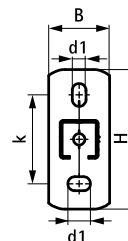

Walraven RapidRail® Console Murale

(G 10 07)

fixation au mur, au sol ou au plafond

Avantages et caractéristiques

- plaque murale avec profilé en C soudé
- pour la fixation rapide et réglable d'un ou plusieurs tuyaux
- soudé au CO₂
- perforation continue
- ligne de découpe tous les 50 mm
- la perforation spécifique du rail 30x20 et 38x40 permet d'insérer un écrou RapidRail® Hammerfix sur deux côtés
- matière: plaque murale en acier 1.0332 (DD11)
- profilés 27x18 et 30x20 en acier 1.0330 (DC01)
- profilés 30x15, 30x30 et 38x40 en acier 1.0038 (S235JR)
- traitement de surface : galvanisation électrolytique
- type 38x40 Walraven BIS UltraProtect® 1000
- pour plus d'information concernant les charges maximum admissibles (F_{a,z}), se référer aux tableaux de charges ou à notre document en ligne "Informations techniques Walraven RapidRail®"