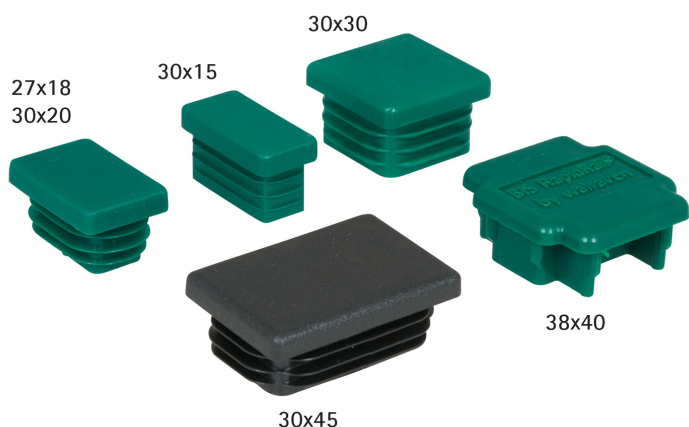

Walraven RapidRail® Bouchons de finition

(G 45 05)

finition du Walraven RapidRail®

Avantages et caractéristiques

- pour une finition propre et sécurisée du rail
- matière : PE (polyéthylène)
- crantés pour une meilleure adhérence

N°Art.	Pour rail	Couleur	Cond.1	Cond.2
6566000	27x18, 30x20	Vert	50	250
6566001	30x15	Vert	50	250
6566002	30x30	Vert	25	250
6566030	30x45	Noir	20	200
6566035	38x40	Vert	20	200

Complémentaire

Walraven RapidRail® Console Murale
RapidRail® Rail de montage