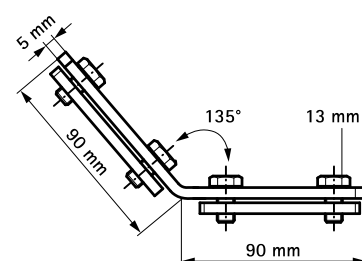

# Walraven Équerres avec plaques de verrouillage (ez)

(G 35 15)

pour montages en Walraven RapidRail®

658 3 109

658 3 113

## Avantages et caractéristiques

- pour l'assemblage de deux rails
- conçu pour rail 27x18, 30x15, 30x20, 30x30, 30x45, 38x40mm
- avec double écrous pré-assemblés
- matière : acier
- traitement de surface : galvanisation électrolytique

N°Art.	a (°)	T <sub>(inst.)</sub> (Nm)	Pour rail	Cond.1
6583109	90°	15,0	27x18, 30x15, 30x20, 30x30, 30x45, 38x40	25
6583113	135°	15,0	27x18, 30x15, 30x20, 30x30, 30x45, 38x40	25

658 3 109

658 3 113

Complémentaire  
RapidRail® Rail de montage

Alternatif  
Walraven RapidRail® Équerres 90° avec écrous (ez)