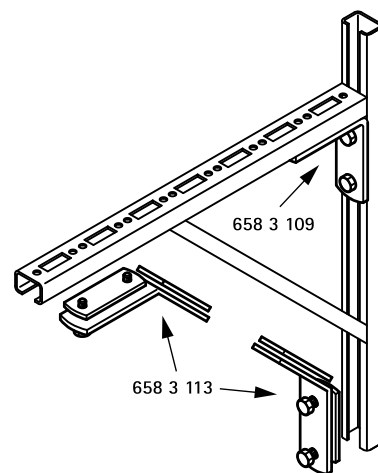

# Walraven Équerres avec plaques de verrouillage (ez)

(G 35 15)

pour montages en Walraven RapidRail®

658 3 109

658 3 113

## Avantages et caractéristiques

- pour l'assemblage de deux rails
- conçu pour rail 27x18, 30x15, 30x20, 30x30, 30x45, 38x40mm
- avec double écrous pré-assemblés
- matière : acier
- traitement de surface : galvanisation électrolytique

N°Art.	a (°)	T <sub>(inst.)</sub> (Nm)	Pour rail	Cond.1
6583109	90°	15,0	27x18, 30x15, 30x20, 30x30, 30x45, 38x40	25
6583113	135°	15,0	27x18, 30x15, 30x20, 30x30, 30x45, 38x40	25

658 3 109

658 3 113

Complémentaire  
RapidRail® Rail de montage