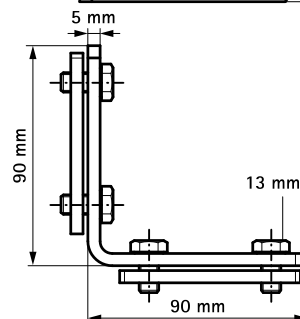

Walraven Équerres avec plaques de verrouillage (ez)

(G 35 15)

pour montages en Walraven RapidRail®

658 3 109

658 3 113

Avantages et caractéristiques

- pour l'assemblage de deux rails
- conçu pour rail 27x18, 30x15, 30x20, 30x30, 30x45, 38x40mm
- avec double écrous pré-assemblés
- matière : acier
- traitement de surface : galvanisation électrolytique

N°Art.	a (°)	T _(inst.) (Nm)	Pour rail	Cond.1
6583109	90°	15,0	27x18, 30x15, 30x20, 30x30, 30x45, 38x40	25
6583113	135°	15,0	27x18, 30x15, 30x20, 30x30, 30x45, 38x40	25

658 3 109

658 3 113

Complémentaire
RapidRail® Rail de montage

Alternatif
Walraven RapidRail® Équerres 90° avec écrous (ez)