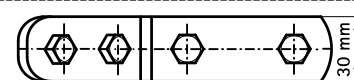

Walraven Équerres avec plaques de verrouillage (ez)

(G 35 15)

pour montages en Walraven RapidRail®

658 3 109

658 3 113

Avantages et caractéristiques

- pour l'assemblage de deux rails
- conçu pour rail 27x18, 30x15, 30x20, 30x30, 30x45, 38x40mm
- avec double écrous pré-assemblés
- matière : acier
- traitement de surface : galvanisation électrolytique

N°Art.	a (°)	T _(inst.) (Nm)	Pour rail	Cond.1
6583109	90°	15,0	27x18, 30x15, 30x20, 30x30, 30x45, 38x40	25
6583113	135°	15,0	27x18, 30x15, 30x20, 30x30, 30x45, 38x40	25

658 3 109

658 3 113

Complémentaire
RapidRail® Rail de montage