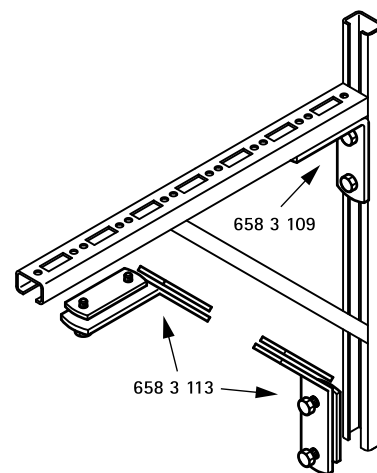

Walraven Équerres avec plaques de verrouillage (ez)

(G 35 15)

pour montages en Walraven RapidRail®

658 3 109

658 3 113

Avantages et caractéristiques

- pour l'assemblage de deux rails
- conçu pour rail 27x18, 30x15, 30x20, 30x30, 30x45, 38x40mm
- avec double écrous pré-assemblés
- matière : acier
- traitement de surface : galvanisation électrolytique

N°Art.	a (°)	T _(inst.) (Nm)	Pour rail	Cond.1
6583109	90°	15,0	27x18, 30x15, 30x20, 30x30, 30x45, 38x40	25
6583113	135°	15,0	27x18, 30x15, 30x20, 30x30, 30x45, 38x40	25

658 3 109

658 3 113

Complémentaire
RapidRail® Rail de montage

Alternatif
Walraven RapidRail® Équerres 90° avec écrous (ez)