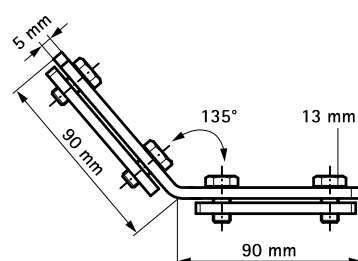

Walraven Équerres avec plaques de verrouillage (ez)

(G 35 15)

pour montages en Walraven RapidRail®

658 3 109

658 3 113

Avantages et caractéristiques

- pour l'assemblage de deux rails
- conçu pour rail 27x18, 30x15, 30x20, 30x30, 30x45, 38x40mm
- avec double écrous pré-assemblés
- matière : acier
- traitement de surface : galvanisation électrolytique

N°Art.	a (°)	T _(inst.) (Nm)	Pour rail	Cond.1
6583109	90°	15,0	27x18, 30x15, 30x20, 30x30, 30x45, 38x40	25
6583113	135°	15,0	27x18, 30x15, 30x20, 30x30, 30x45, 38x40	25

658 3 109

658 3 113

Complémentaire
RapidRail® Rail de montage

Alternatif
Walraven RapidRail® Équerres 90° avec écrous (ez)