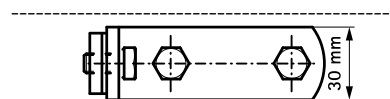

Walraven Équerres avec plaques de verrouillage (ez)

(G 35 15)

pour montages en Walraven RapidRail®

658 3 109

658 3 113

Avantages et caractéristiques

- pour l'assemblage de deux rails
- conçu pour rail 27x18, 30x15, 30x20, 30x30, 30x45, 38x40mm
- avec double écrous pré-assemblés
- matière : acier
- traitement de surface : galvanisation électrolytique

N°Art.	a (°)	T _(inst.) (Nm)	Pour rail	Cond.1
6583109	90°	15,0	27x18, 30x15, 30x20, 30x30, 30x45, 38x40	25
6583113	135°	15,0	27x18, 30x15, 30x20, 30x30, 30x45, 38x40	25

658 3 109

658 3 113

Complémentaire
RapidRail® Rail de montage