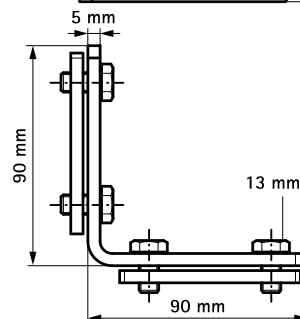

# Walraven Équerres avec plaques de verrouillage (ez)

(G 35 15)

pour montages en Walraven RapidRail®

658 3 109

658 3 113

## Avantages et caractéristiques

- pour l'assemblage de deux rails
- conçu pour rail 27x18, 30x15, 30x20, 30x30, 30x45, 38x40mm
- avec double écrous pré-assemblés
- matière : acier
- traitement de surface : galvanisation électrolytique

N°Art.	a (°)	T <sub>(inst.)</sub> (Nm)	Pour rail	Cond.1
6583109	90°	15,0	27x18, 30x15, 30x20, 30x30, 30x45, 38x40	25
6583113	135°	15,0	27x18, 30x15, 30x20, 30x30, 30x45, 38x40	25

658 3 109

658 3 113

Complémentaire  
RapidRail® Rail de montage