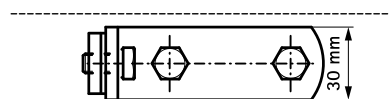

Avantages et caractéristiques

- pour l'assemblage de deux rails
- conçu pour rail 27x18, 30x15, 30x20, 30x30, 30x45, 38x40mm
- avec double écrous pré-assemblés
- matière : acier
- traitement de surface : galvanisation électrolytique

N°Art.	a (°)	T_(inst.) (Nm)	Pour rail	Cond.1
6583109	90°	15,0	27x18, 30x15, 30x20, 30x30, 30x45, 38x40	25
6583113	135°	15,0	27x18, 30x15, 30x20, 30x30, 30x45, 38x40	25

658 3 109