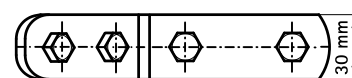

658 3 113

Complémentaire
RapidRail® Rail de montage

Alternatif
Walraven RapidRail® Équerres 90° avec écrous (ez)