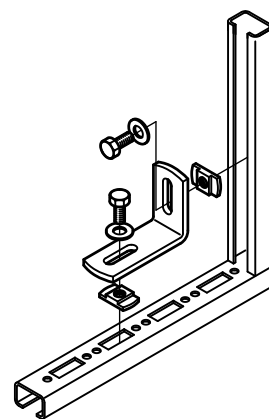

Walraven Équerres perforation ovale (ez)

(G 35 25)

pour montages en Walraven RapidRail®

Avantages et caractéristiques

- pour l'assemblage de deux rails
- conçu pour rail 27x18, 30x15, 30x20, 30x30, 30x45, 38x40mm
- matière : acier
- traitement de surface : galvanisation électrolytique

N°Art.	a (°)	T _(inst.) (Nm)	Pour rail	Cond.1
6585090	90°	15,0	27x18, 30x15, 30x20, 30x30, 30x45, 38x40	50
6585135	135°	15,0	27x18, 30x15, 30x20, 30x30, 30x45, 38x40	50

658 5 090

658 5 135

Complémentaire
RapidRail® Rail de montage

Alternatif
Walraven RapidRail® Équerres 90° avec écrous (ez)