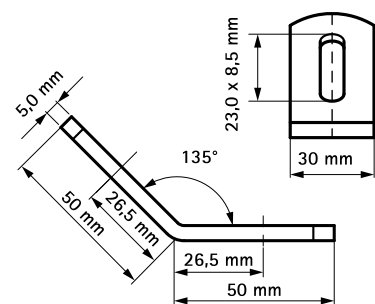

Walraven Équerres perforation ovale (ez)

(G 35 25)

pour montages en Walraven RapidRail®

Avantages et caractéristiques

- pour l'assemblage de deux rails
- conçu pour rail 27x18, 30x15, 30x20, 30x30, 30x45, 38x40mm
- matière : acier
- traitement de surface : galvanisation électrolytique

N°Art.	a (°)	T _(inst.) (Nm)	Pour rail	Cond.1
6585090	90°	15,0	27x18, 30x15, 30x20, 30x30, 30x45, 38x40	50
6585135	135°	15,0	27x18, 30x15, 30x20, 30x30, 30x45, 38x40	50

658 5 090

658 5 135

Complémentaire
RapidRail® Rail de montage

Alternatif
Walraven RapidRail® Équerres 90° avec écrous (ez)