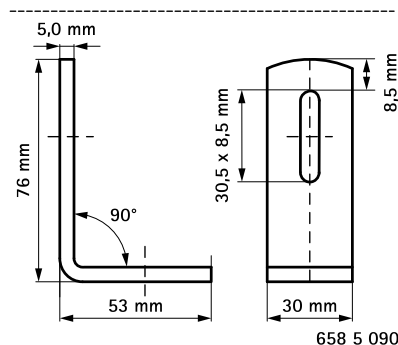

Walraven Équerres perforation ovale (ez)

(G 35 25)

pour montages en Walraven RapidRail®

Avantages et caractéristiques

- pour l'assemblage de deux rails
- conçu pour rail 27x18, 30x15, 30x20, 30x30, 30x45, 38x40mm
- matière : acier
- traitement de surface : galvanisation électrolytique

N°Art.	a (°)	T _(inst.) (Nm)	Pour rail	Cond.1
6585090	90°	15,0	27x18, 30x15, 30x20, 30x30, 30x45, 38x40	50
6585135	135°	15,0	27x18, 30x15, 30x20, 30x30, 30x45, 38x40	50

658 5 090

658 5 135

Complémentaire
RapidRail® Rail de montage