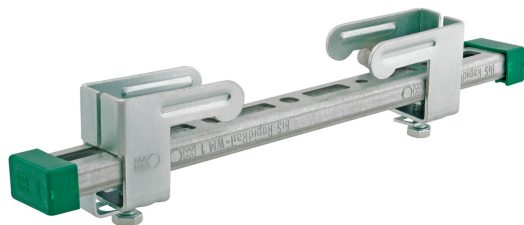

Walraven Accroche-tout charges légères 30x15

(G 40 35)

fixation sur IPN jusqu'à 20 mm d'épaisseur

Avantages et caractéristiques

- pour l'installation sans perçage ni soudure de chemins de câble, conduits de ventilation, installations pour luminaire, etc... sur poutrelle métallique
- pour poutres IPN jusqu'à 20 mm d'épaisseur
- crapauds en acier ; rail en acier 1.0242
- accroches également disponibles séparément
- traitement de surface : galvanisation électrolytique pour les crapauds, galvanisation sendzimir pour le rail
- composition du kit :
 - 1 longueur de rail 30x15mm
 - 2 crapauds 30x15 (code article 6071000)
 - 2 bouchons de finition

CSTB

le futur en construction

Rapport de test n°EEM11 26035356

N°Art.	A (mm)	L	T _(inst.) (Nm)	De rail	CSTB	Cond.1
6071400	< 20	400 mm	15,0	30x15	CSTB	20