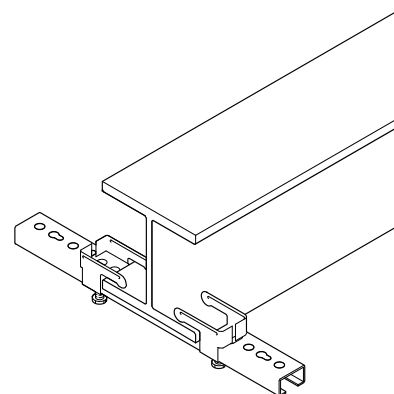

Walraven Accroche-tout charges légères 30x15

(G 40 35)

fixation sur IPN jusqu'à 20 mm d'épaisseur

Avantages et caractéristiques

- pour l'installation sans perçage ni soudure de chemins de câble, conduits de ventilation, installations pour luminaire, etc... sur poutrelle métallique
- pour poutres IPN jusqu'à 20 mm d'épaisseur
- crapauds en acier ; rail en acier 1.0242
- accroches également disponibles séparément
- traitement de surface : galvanisation électrolytique pour les crapauds, galvanisation sendzimir pour le rail
- composition du kit :
 - 1 longueur de rail 30x15mm
 - 2 crapauds 30x15 (code article 6071000)
 - 2 bouchons de finition

CSTB

le futur en construction

Rapport de test n°EEM11 26035356

N°Art.	A (mm)	L	T _(inst.) (Nm)	De rail	CSTB	Cond.1
6071400	< 20	400 mm	15,0	30x15	CSTB	20