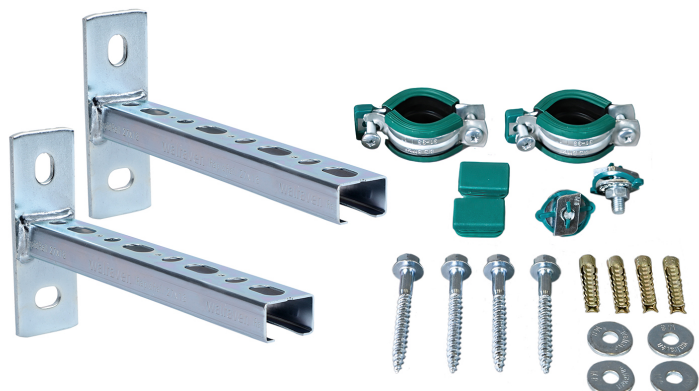

# Walraven Support compteur de gaz (ez)

(G 25 20)

fixation d'un compteur de gaz 30 - 35 mm

## Avantages et caractéristiques

- kit de fixation universel
- pour la fixation au mur d'un compteur de gaz
- les trous de fixation de la platine sont oblongs et placés perpendiculairement pour faciliter le positionnement
- console : soudée au CO<sub>2</sub>
- matière : acier
- traitement de surface : galvanisation électrolytique
- composition du kit :
  - 2 consoles murales
  - 2 colliers Bifix® G2 avec isogaine
  - 4 chevilles étoiles
  - 1 kit de montage

N°Art.	D (mm)	D (")	L	De rail	Cond.1
4923135	30 - 35	1	200 mm	30x15	1