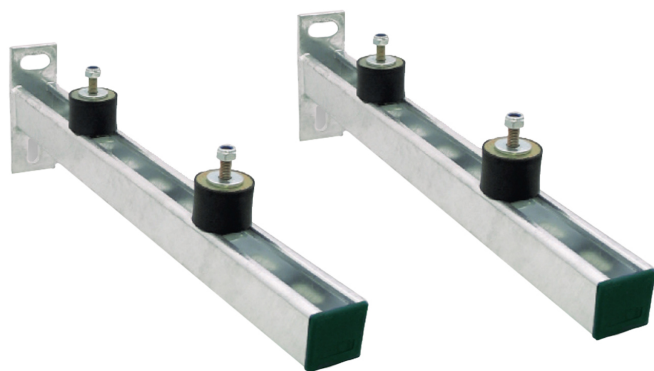

Walraven Kits consoles + silentblocs (gac)

(H 19 15)

fixation murale d'appareils

Avantages et caractéristiques

- kit de fixation universel
- pour la fixation au mur de climatiseurs, conditionneurs d'air etc...
- silentblocs pré-assemblés avec écrou coulissant, rondelle et écrou autobloquant
- silentblocs pré-assemblés sur console murale
- matière : acier 1.0332
- traitement de surface : galvanisation à chaud
- isolation phonique par des silentblocs (en caoutchouc vulcanisé)
- composition du kit :
 - 2 consoles murales 41x41
 - 4 silentblocs
 - 2 bouchons de finition

N°Art.	L	T _(inst.) (Nm)	De rail	F _{a,z} (N)	Cond.1
6901860	600 mm	15,0	strut 41x41	800	-

Alternatif

Walraven Kits clim consoles + silentblocs + rail strut (gac)