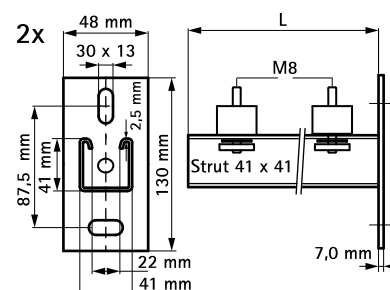

Walraven Kits consoles + silentblocs (gac)

(H 19 15)

fixation murale d'appareils

Avantages et caractéristiques

- kit de fixation universel
- pour la fixation au mur de climatiseurs, conditionneurs d'air etc...
- silentblocs pré-assemblés avec écrou coulissant, rondelle et écrou autobloquant
- silentblocs pré-assemblés sur console murale
- matière : acier 1.0332
- traitement de surface : galvanisation à chaud
- isolation phonique par des silentblocs (en caoutchouc vulcanisé)
- composition du kit :
 - 2 consoles murales 41x41
 - 4 silentblocs
 - 2 bouchons de finition

N°Art.	L	T _(inst.) (Nm)	De rail	F _{a,z} (N)	Cond.1
6901860	600 mm	15,0	strut 41x41	800	-

Alternatif

Walraven Kits clim consoles + silentblocs + rail strut (gac)