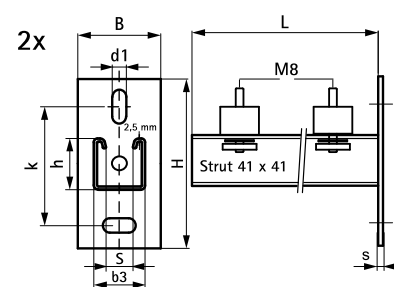

N°Art.	L	B	b3	H	h	s	d1	S	k	T <sub>(inst.)</sub>	De rail	F <sub>a,z</sub>	Cond.1
		(mm)	(mm)	(mm)	(mm)	(mm)	(mm)	(mm)	(mm)	(Nm)		(N)	
6901945	450 mm	48	41	130	41	7	30 x 13	22	87,5	15,0	strut 41x41	800	1
6901960	600 mm	48	41	130	41	7	30 x 13	22	87,5	15,0	strut 41x41	600	1