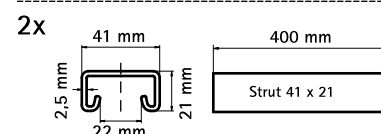

N°Art.	L	B	b3	H	h	s	d1	S	k	T <sub>(inst.)</sub>	De rail	F <sub>a,z</sub>	Cond.1
		(mm)	(mm)	(mm)	(mm)	(mm)	(mm)	(mm)	(mm)	(Nm)		(N)	
6901945	450 mm	48	41	130	41	7	30 x 13	22	87,5	15,0	strut 41x41	800	1
6901960	600 mm	48	41	130	41	7	30 x 13	22	87,5	15,0	strut 41x41	600	1