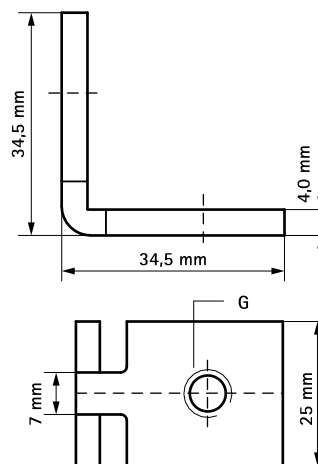

Walraven Écrou coulissant perpendiculaire (ez)

(G 30 25)

fixation pour rail Walraven RapidRail®

Avantages et caractéristiques

- conçu pour rail 30x15, 30x20, 30x30, 30x45, 38x40mm
- traitement de surface : galvanisation électrolytique
- matière : acier

N°Art.	G	T _(inst.) (Nm)	Pour rail	Cond.1	Cond.2
6513709	M8	15,0	27x18, 30x15, 30x20, 30x30, 30x45, 38x40	25	250

Complémentaire

Walraven RapidRail® Console Murale
RapidRail® Rail de montage