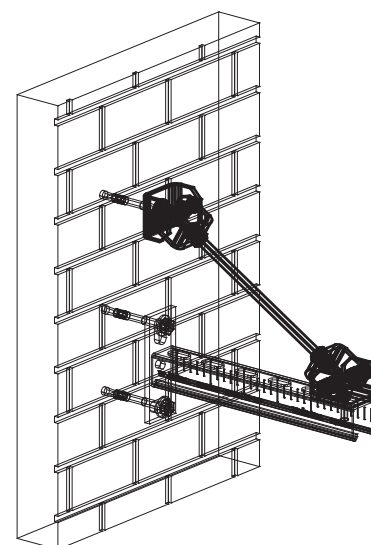

Walraven Support adaptable strut (BUP1000)

(H 12 53)

fixation murale

Avantages et caractéristiques

- convient spécialement aux installations inclinées
- permet de fixer au mur et de supporter le rail
- angle ajustable jusqu'à 90°
- avec deux trous Ø 13 mm
- matière : acier
- traitement de surface :
 - Walraven BIS UltraProtect® 1000
 - convient aux applications en intérieur et en extérieur
 - résiste au minimum 1000 heures au brouillard salin (max. 5% de rouille rouge), test réalisé conformément à la norme ISO 9227

N°Art.	L	B	H	d1	d2	Pour rail	F _{a,z} (N)	Fin.	Cond.1
		(mm)	(mm)	(mm)	(mm)				
66588818	50 mm	78	63	Ø 13,0	Ø 13,0	strut	5.000	BIS UltraProtect® 1000	10

Charge max. admissible : pour une installation à 45° sur mur ou plafond.