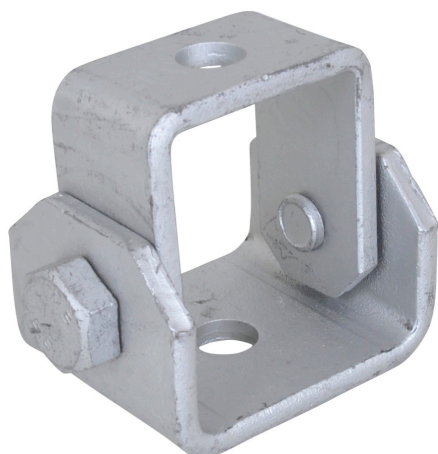

Walraven Support adaptable strut (BUP1000)

(H 12 53)

fixation murale

Avantages et caractéristiques

- convient spécialement aux installations inclinées
- permet de fixer au mur et de supporter le rail
- angle ajustable jusqu'à 90°
- avec deux trous Ø 13 mm
- matière : acier
- traitement de surface :
 - Walraven BIS UltraProtect® 1000
 - convient aux applications en intérieur et en extérieur
 - résiste au minimum 1000 heures au brouillard salin (max. 5% de rouille rouge), test réalisé conformément à la norme ISO 9227

N°Art.	L	B	H	d1	d2	Pour rail	F _{a,z} (N)	Fin.	Cond.1
		(mm)	(mm)	(mm)	(mm)				
66588818	50 mm	78	63	Ø 13,0	Ø 13,0	strut	5.000	BIS UltraProtect® 1000	10

Charge max. admissible : pour une installation à 45° sur mur ou plafond.