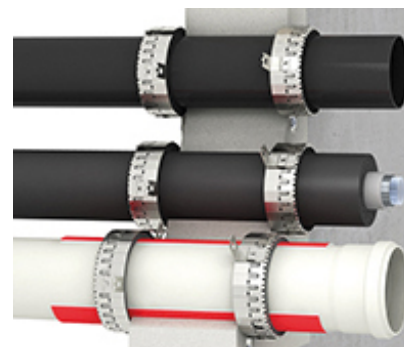

Walraven Pacifyre® EFC Collier coupe-feu adaptable

(U 04 25)

pour les passages de tubes plastiques et de tubes multi-couches

ETA 13/0793

Avantages et caractéristiques

- permet l'installation dans les configurations difficiles : angles, passages étroits, tubes rapprochés, etc.
- une ou plusieurs couches de bande intumescente sont nécessaires en fonction du diamètre du tube.
- peut être installé en milieu humide
- s'adapte à la configuration sur place : permet de réaliser sans délai les installations imprévues et les modifications de dernière minute
- la législation autorise qu'un collier partiel soit utilisé pour les passages dans les angles (seulement 2 ou 3 couches de bande sont nécessaires)
- une seule boîte permet de réaliser plusieurs colliers, pour toutes les configurations
- grande flexibilité grâce à la bande auto-adhésive
- pas de perte de matière
- éléments de fixation inclus
- testé selon la norme EN 1366-3
 - EN-1366-3 = NF-EN-13663 / NBN-EN-1366-3
- agrément européen : ETA-13/0793

2132100700

2132100601

18x 2132100602

N°Art.	Modèle	Type	Vol.	Cond.1
2132100700	-	-	Pacifyre® EFC U/U Boite carton	1
2132100601	-	-	Recharge : bande inox 3 mètres	1
2132100602	-	-	Recharge : 18 crochets de fixation + chevilles, vis et rondelles	18
2132100603	Carte d'identification pour murs, cloisons et dalles	International	-	-