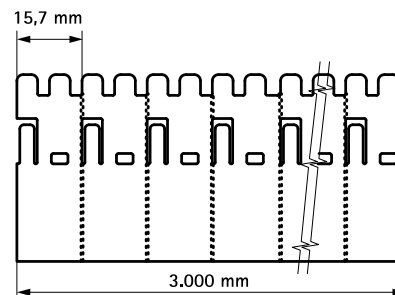

Walraven Pacifyre® EFC Collier coupe-feu adaptable

(U 04 25)

pour les passages de tubes plastiques et de tubes multi-couches

ETA 13/0793

Avantages et caractéristiques

- permet l'installation dans les configurations difficiles : angles, passages étroits, tubes rapprochés, etc.
- une ou plusieurs couches de bande intumescente sont nécessaires en fonction du diamètre du tube.
- peut être installé en milieu humide
- s'adapte à la configuration sur place : permet de réaliser sans délai les installations imprévues et les modifications de dernière minute
- la législation autorise qu'un collier partiel soit utilisé pour les passages dans les angles (seulement 2 ou 3 couches de bande sont nécessaires)
- une seule boîte permet de réaliser plusieurs colliers, pour toutes les configurations
- grande flexibilité grâce à la bande auto-adhésive
- pas de perte de matière
- éléments de fixation inclus
- testé selon la norme EN 1366-3
 - EN-1366-3 = NF-EN-13663 / NBN-EN-1366-3
- agrément européen : ETA-13/0793

2132100700

2132100601

18x 2132100602

N°Art.	Modèle	Type	Vol.	Cond.1
2132100700	-	-	Pacifyre® EFC U/U Boite carton	1
2132100601	-	-	Recharge : bande inox 3 mètres	1
2132100602	-	-	Recharge : 18 crochets de fixation + chevilles, vis et rondelles	18
2132100603	Carte d'identification pour murs, cloisons et dalles	International	-	-