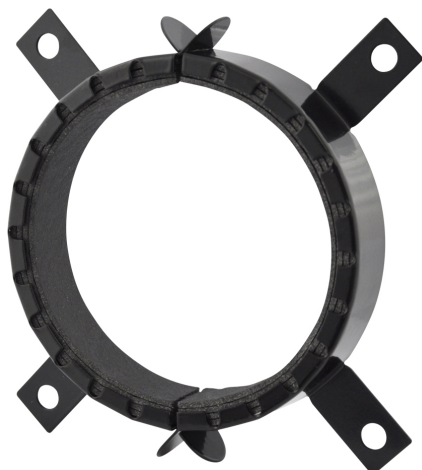

Walraven Pacifyre® AWM III Colliers coupe-feu

(U 04 35)

pour les passages de tubes inflammables 32 - 180 mm

Avantages et caractéristiques

- collier coupe-feu pré-assemblé pour les passages de tubes plastiques conformément à la norme EN 1366-3, dans les murs, cloisons ou dalles devant répondre à des normes de protection incendie
- peut être installé en milieu humide
- faible épaisseur du collier permettant l'installation de tubes coudés immédiatement après le passage
- à monter sur les deux côtés d'un mur ou sur la partie inférieure d'un plafond
- alternative économique à l'utilisation du Pacifyre® AWM II+ pour les installations standard
- collier en deux parties pour une installation facile
- entretien facile
- deux colliers peuvent être installés côte-à-côte avec un espacement réduit ou nul
- testé selon la norme EN 1366-3
 - EN-1366-3 = NF-EN-13663 / NBN-EN-1366-3
- agrément européen : ETA-13/0906

| N°Art. | D (mm) | d (mm) | Modèle | B (mm) | H (mm) | Cond.1 |
|------------|-----------|-----------|----------------------|-----------|-----------|--------|
| 2135032034 | 32 | 38 | 2 pattes de fixation | 47 | 26 | 10 |
| 2135040042 | 40 | 46 | 2 pattes de fixation | 55 | 26 | 10 |
| 2135050052 | 50 | 56 | 2 pattes de fixation | 65 | 26 | 10 |
| 2135063065 | 63 | 69 | 4 pattes de fixation | 82 | 26 | 10 |
| 2135075077 | 75 | 81 | 4 pattes de fixation | 94 | 26 | 10 |
| 2135090092 | 90 | 96 | 4 pattes de fixation | 114 | 26 | 10 |
| 2135110112 | 110 | 116 | 4 pattes de fixation | 134 | 26 | 10 |
| 2135125125 | 125 | 132 | 4 pattes de fixation | 150 | 40 | 10 |
| 2135140140 | 140 | 144 | 4 pattes de fixation | 168 | 40 | 2 |
| 2135160160 | 160 | 164 | 4 pattes de fixation | 188 | 40 | 2 |
| 2135180180 | 180 | 184 | 4 pattes de fixation | 218 | 40 | 2 |