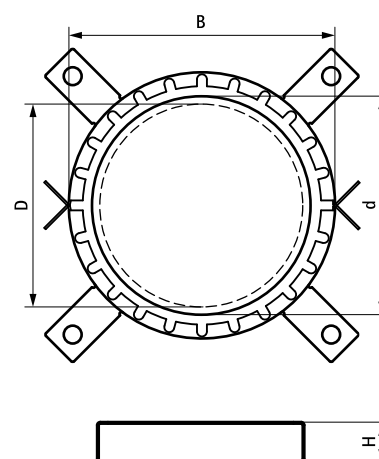

Walraven Pacifyre® AWM III Colliers coupe-feu

(U 04 35)

pour les passages de tubes inflammables 32 - 180 mm

Avantages et caractéristiques

- collier coupe-feu pré-assemblé pour les passages de tubes plastiques conformément à la norme EN 1366-3, dans les murs, cloisons ou dalles devant répondre à des normes de protection incendie
- peut être installé en milieu humide
- faible épaisseur du collier permettant l'installation de tubes coudés immédiatement après le passage
- à monter sur les deux côtés d'un mur ou sur la partie inférieure d'un plafond
- alternative économique à l'utilisation du Pacifyre® AWM II+ pour les installations standard
- collier en deux parties pour une installation facile
- entretien facile
- deux colliers peuvent être installés côte-à-côte avec un espacement réduit ou nul
- testé selon la norme EN 1366-3
 - EN-1366-3 = NF-EN-13663 / NBN-EN-1366-3
- agrément européen : ETA-13/0906

| N°Art. | D (mm) | d (mm) | Modèle | B (mm) | H (mm) | Cond.1 |
|------------|-----------|-----------|----------------------|-----------|-----------|--------|
| 2135032034 | 32 | 38 | 2 pattes de fixation | 47 | 26 | 10 |
| 2135040042 | 40 | 46 | 2 pattes de fixation | 55 | 26 | 10 |
| 2135050052 | 50 | 56 | 2 pattes de fixation | 65 | 26 | 10 |
| 2135063065 | 63 | 69 | 4 pattes de fixation | 82 | 26 | 10 |
| 2135075077 | 75 | 81 | 4 pattes de fixation | 94 | 26 | 10 |
| 2135090092 | 90 | 96 | 4 pattes de fixation | 114 | 26 | 10 |
| 2135110112 | 110 | 116 | 4 pattes de fixation | 134 | 26 | 10 |
| 2135125125 | 125 | 132 | 4 pattes de fixation | 150 | 40 | 10 |
| 2135140140 | 140 | 144 | 4 pattes de fixation | 168 | 40 | 2 |
| 2135160160 | 160 | 164 | 4 pattes de fixation | 188 | 40 | 2 |
| 2135180180 | 180 | 184 | 4 pattes de fixation | 218 | 40 | 2 |