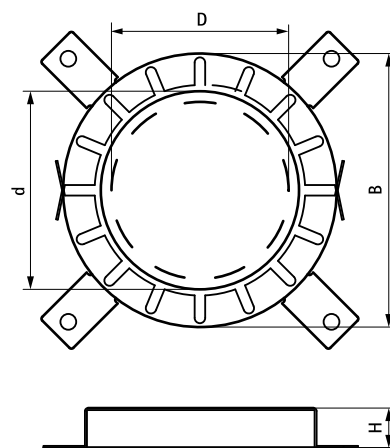

Walraven Pacifyre® AWM II+ Colliers coupe-feu

(U 04 30)

pour les passages de tubes isolés et non isolés et de tubes multi-couches 32 - 400 mm

Avantages et caractéristiques

- pour les passages de tubes conformément à la norme EN 1366-3, dans les murs, cloisons ou dalles devant répondre à des normes de protection incendie
- faible épaisseur du collier permettant l'installation de tuyaux coudés, accolés ou en biais directement après le passage
- l'insertion dans un angle est possible
- peut être installé en milieu humide
- à monter sur les deux côtés d'un mur ou sur la partie inférieure d'un plafond
- joint de fermeture flexible
- l'utilisation de chaussettes d'isolant en caoutchouc naturel composite de 4 à 43 mm est autorisée
- deux colliers peuvent être installés côte-à-côte avec un espacement réduit ou nul
- testé selon la norme EN 1366-3
 - EN-1366-3 = NF-EN-13663 / NBN-EN-1366-3
- agrément européen : ETA-24/0840

N°Art.	D (mm)	d (mm)	Modèle	B (mm)	H (mm)	Cond.1
2134032034	32	36	2 pattes de fixation	50	26	10
2134050052	50	54	2 pattes de fixation	68	26	10
2134090092	90	94	4 pattes de fixation	132	26	10
2134110112	110	114	4 pattes de fixation	155	26	10
2134125125	125	129	4 pattes de fixation	172	40	2
2134160160	160	164	4 pattes de fixation	220	40	2
2134180180	180	184	8 pattes de fixation	264	40	2
2134200200	200	204	8 pattes de fixation	284	40	2
2134225225	225	239	10 pattes de fixation	328	50	1
2134250250	250	264	10 pattes de fixation	353	50	1
2134280280	280	289	12 pattes de fixation	378	50	1
2134300300	300	314	12 pattes de fixation	403	50	1
2134315315	315	328	12 pattes de fixation	417	50	1
2134353355	355	364	12 pattes de fixation	453	50	1
2134400400	400	414	12 pattes de fixation	503	50	1