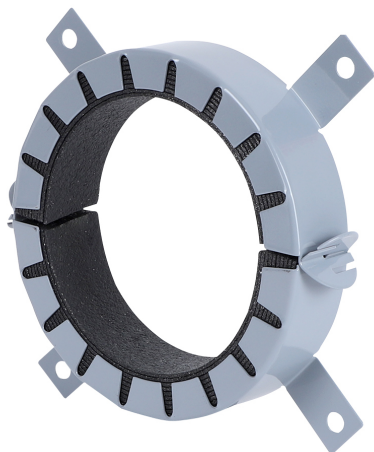

Walraven Pacifyre® AWM II+ Colliers coupe-feu

(U 04 30)

pour les passages de tubes isolés et non isolés et de tubes multi-couches 32 - 400 mm

Avantages et caractéristiques

- pour les passages de tubes conformément à la norme EN 1366-3, dans les murs, cloisons ou dalles devant répondre à des normes de protection incendie
- faible épaisseur du collier permettant l'installation de tuyaux coudés, accolés ou en biais directement après le passage
- l'insertion dans un angle est possible
- peut être installé en milieu humide
- à monter sur les deux côtés d'un mur ou sur la partie inférieure d'un plafond
- joint de fermeture flexible
- l'utilisation de chaussettes d'isolant en caoutchouc naturel composite de 4 à 43 mm est autorisée
- deux colliers peuvent être installés côte-à-côte avec un espacement réduit ou nul
- testé selon la norme EN 1366-3
 - EN-1366-3 = NF-EN-13663 / NBN-EN-1366-3
- agrément européen : ETA-24/0840

N°Art.	D (mm)	d (mm)	Modèle	B (mm)	H (mm)	Cond.1
2134032034	32	36	2 pattes de fixation	50	26	10
2134050052	50	54	2 pattes de fixation	68	26	10
2134090092	90	94	4 pattes de fixation	132	26	10
2134110112	110	114	4 pattes de fixation	155	26	10
2134125125	125	129	4 pattes de fixation	172	40	2
2134160160	160	164	4 pattes de fixation	220	40	2
2134180180	180	184	8 pattes de fixation	264	40	2
2134200200	200	204	8 pattes de fixation	284	40	2
2134225225	225	239	10 pattes de fixation	328	50	1
2134250250	250	264	10 pattes de fixation	353	50	1
2134280280	280	289	12 pattes de fixation	378	50	1
2134300300	300	314	12 pattes de fixation	403	50	1
2134315315	315	328	12 pattes de fixation	417	50	1
2134353355	355	364	12 pattes de fixation	453	50	1
2134400400	400	414	12 pattes de fixation	503	50	1

Complémentaire

- Walraven Pacifyre® FPM Mortier coupe-feu
- Walraven Pacifyre® Carte d'identification