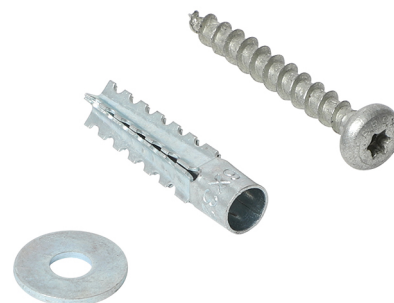

Pacifyre® Kit de fixation

(U0481)

Avantages et caractéristiques

- pour fixer les colliers coupe-feu aux murs, sols et plafonds

N°Art.	Modèle	Kit	Cond.1
2121000024		24 pcs.	25

Complémentaire

- Pacifyre® EFC Collier coupe-feu adaptable
- Pacifyre® AWM III Colliers coupe-feu
- Pacifyre® BFC Colliers coupe-feu