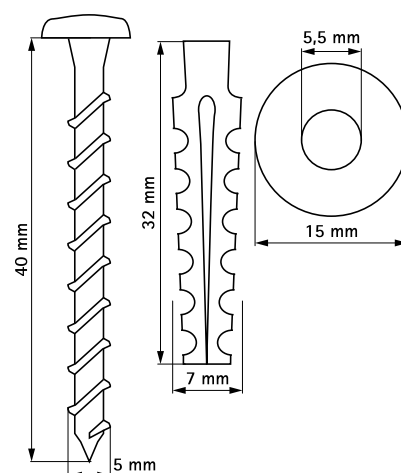

Pacifyre® Kit de fixation

(U0481)

Avantages et caractéristiques

- pour fixer les colliers coupe-feu aux murs, sols et plafonds

N°Art.	Modèle	Kit	Cond.1
2121000024		24 pcs.	25

Complémentaire

- Pacifyre® EFC Collier coupe-feu adaptable
- Pacifyre® AWM III Colliers coupe-feu
- Pacifyre® BFC Colliers coupe-feu