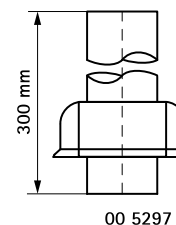

Complémentaire

McAlpine Pièce T avec raccord machine à laver