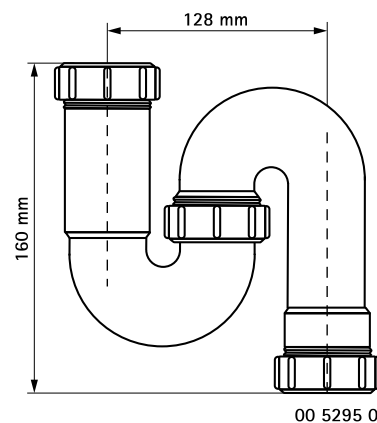

McAlpine Evacuations pour lave-linge

(X 20 05)

Avantages et caractéristiques

- convient pour machine à laver
- set complet avec tuyau et fixations
- 2 x raccordement par serrage (siphon en S)
- matière : PP (polypropylène) blanc
- avec agrégation KOMO

N°Art.	Entrée	Sortie	Modèle	Capacité		Cond.1
0052950	40 mm	40 mm	-	65 l/min.	KOMO	25
0052970	40 mm	40 mm	Avec tube et rosace murale	65 l/min.	KOMO	25

code article 0052950: emballage sous blister.
code article 0052970: emballage en sachet.

Cert.Nr.
K 4116/02

Complémentaire

McAlpine Pièce T avec raccord machine à laver