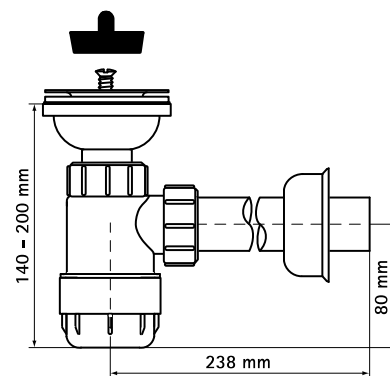

## Avantages et caractéristiques

- convient pour un bidet ou un lavabo
- avec allonge pour le réglage en hauteur
- crépine inox avec bouchon
- rosace murale pour une belle finition dans le mur
- matière : PP (polypropylène) blanc

N°Art.	Entrée	Sortie	Modèle	Cond.1
0051620	60 mm	32 mm	Avec tube et rosace murale	35
0051670	70 mm	40 mm	Avec tube et rosace murale	50

0051620

0051670