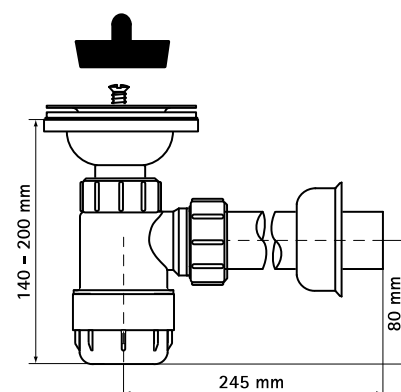

## Avantages et caractéristiques

- convient pour un bidet ou un lavabo
- avec allonge pour le réglage en hauteur
- crépine inox avec bouchon
- rosace murale pour une belle finition dans le mur
- matière : PP (polypropylène) blanc

N°Art.	Entrée	Sortie	Modèle	Cond.1
0051620	60 mm	32 mm	Avec tube et rosace murale	35
0051670	70 mm	40 mm	Avec tube et rosace murale	50

0051620

0051670