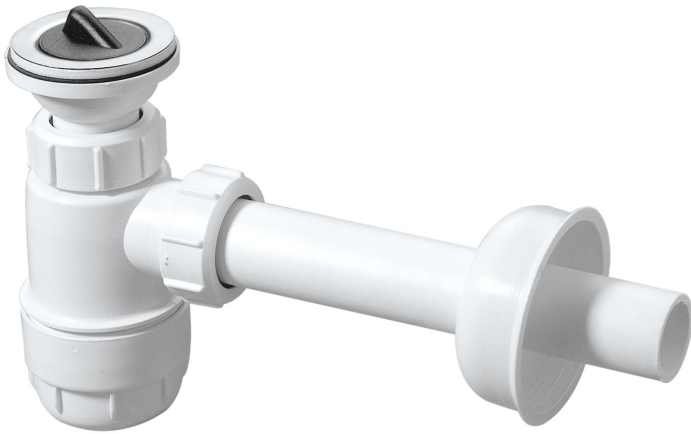

# McAlpine Siphons bouteilles avec crépine

(X 05 20)

## Avantages et caractéristiques

- convient pour un bidet ou un lavabo
  - avec allonge pour le réglage en hauteur
  - crépine inox avec bouchon
  - rosace murale pour une belle finition dans le mur
- matière : PP (polypropylène) blanc

N°Art.	Entrée	Sortie	Modèle	Cond.1
0051610	60 mm	32 mm	Avec rosace	50
0051620	60 mm	32 mm	Avec tube et rosace murale	35
0051670	70 mm	40 mm	Avec tube et rosace murale	50