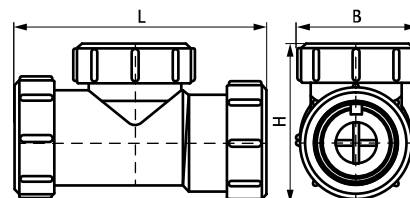

McAlpine Non-Return Valve

(X 14 05)

Avantages et caractéristiques

- prevents back flow of water
- top access for easy cleaning
- must be installed in the horizontal position
- required to be cleaned regularly
- matière : PP (polypropylène) blanc

N°Art.	Entrée	Sortie	L	B (mm)	H (mm)	Cond.1
0058140	40 mm	40 mm	128 mm	63	80	65

Complémentaire

McAlpine Siphons universels
McAlpine Tuyau en PP

Alternatif

McAlpine MacValve Siphon à membrane