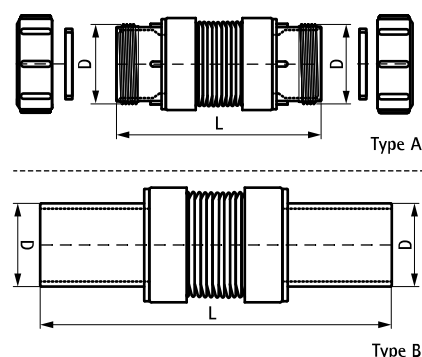

# McAlpine Miniflex Flexible pour évacuation

(X 50 62)

compact et extensible 136 - 186 mm

Type A

Type B

## Avantages et caractéristiques

- température d'utilisation maximum 90 °C
- matière : PP (polypropylène) blanc
- convient pour la plupart des siphons
- s'utilise dans des situations problématiques où la flexibilité est requise
- breveté
- conception autonettoyante
- matière de haute qualité
- disponible avec différentes connexions

N°Art.	D (mm)	Modèle	Type	L	Cond.1
0050550	32	2 x raccords de serrage	A	136 - 186 mm	100
0050551	40	2 x raccords de serrage	A	136 - 186 mm	90
0050552	50	2 x raccords de serrage	A	136 - 186 mm	75
0050553	32	2 x raccord à emboîter	B	136 - 186 mm	110
0050554	40	2 x raccord à emboîter	B	136 - 186 mm	100
0050555	50	2 x raccord à emboîter	B	136 - 186 mm	90