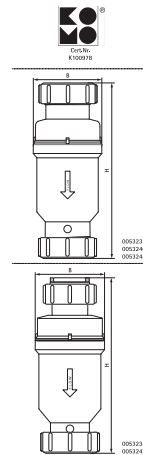

Complémentaire

McAlpine MacValve Self-Closing Waste Valve Accessories
starQuick® Colliers blancs
McAlpine Tuyau en PP