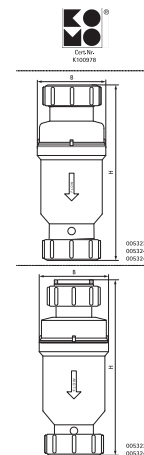

Complémentaire

McAlpine MacValve Self-Closing Waste Valve Accessories
starQuick® Colliers blancs
McAlpine Tuyau en PP