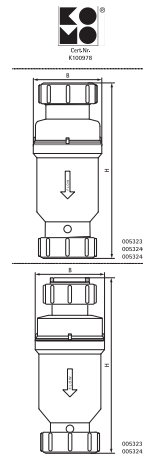

Complémentaire

McAlpine MacValve Self-Closing Waste
Valve Accessories
starQuick® Colliers blancs
McAlpine Tuyau en PP