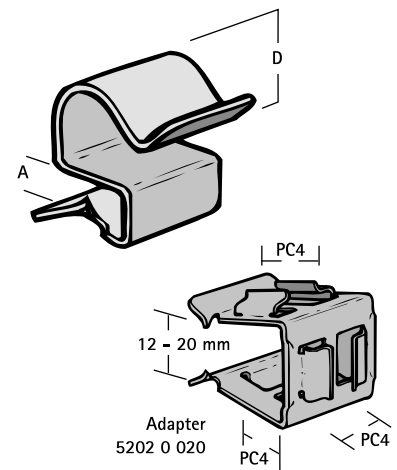

Alternatif
Britclips® GAM8