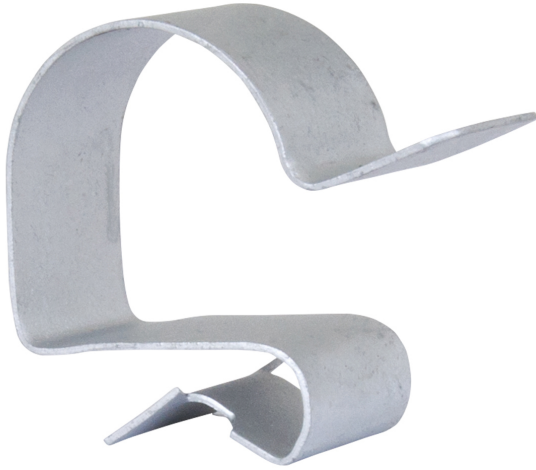

Britclips® PC poutrelles 2-7 mm

(J 20 05)

fixation sur poutrelle métallique 2 - 7 mm

Avantages et caractéristiques

- pour la fixation rapide de câbles et de tubes
- matière : acier ressort (type C67S, conforme à la norme EN10132)
- traitement de surface : Delta-Tone 9000 (480 heures)

N°Art.	Code	D (mm)	A (mm)	Cond.1	Cond.2
52020704	PC4 7	6,0 - 7,0	2 - 4	100	500
52021104	PC4 11	10,0 - 11,0	2 - 4	100	500
52021404	PC4 14	12,0 - 14,0	2 - 4	100	500
52021804	PC4 18	15,0 - 18,0	2 - 4	100	500
52022404	PC4 24	19,0 - 24,0	2 - 4	100	500
52023004	PC4 30	25,0 - 30,0	2 - 4	100	500
52021107	PC7 11	10,0 - 11,0	4 - 7	100	500
52021407	PC7 14	12,0 - 14,0	4 - 7	100	500
52021807	PC7 18	15,0 - 18,0	4 - 7	100	500
52022407	PC7 24	19,0 - 24,0	4 - 7	100	500
52023007	PC7 30	25,0 - 30,0	4 - 7	100	500

Pour charges statiques uniquement.

Alternatif
Britclips® GAM8