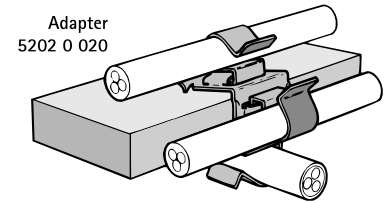

Britclips® PC poutrelles 2-7 mm

(J 20 05)

fixation sur poutrelle métallique 2 - 7 mm

Avantages et caractéristiques

- pour la fixation rapide de câbles et de tubes
- matière : acier ressort (type C67S, conforme à la norme EN10132)
- traitement de surface : Delta-Tone 9000 (480 heures)

N°Art.	Code	D (mm)	A (mm)	Cond.1	Cond.2
52020704	PC4 7	6,0 - 7,0	2 - 4	100	500
52021104	PC4 11	10,0 - 11,0	2 - 4	100	500
52021404	PC4 14	12,0 - 14,0	2 - 4	100	500
52021804	PC4 18	15,0 - 18,0	2 - 4	100	500
52022404	PC4 24	19,0 - 24,0	2 - 4	100	500
52023004	PC4 30	25,0 - 30,0	2 - 4	100	500
52021107	PC7 11	10,0 - 11,0	4 - 7	100	500
52021407	PC7 14	12,0 - 14,0	4 - 7	100	500
52021807	PC7 18	15,0 - 18,0	4 - 7	100	500
52022407	PC7 24	19,0 - 24,0	4 - 7	100	500
52023007	PC7 30	25,0 - 30,0	4 - 7	100	500

Pour charges statiques uniquement.

Alternatif
Britclips® GAM8