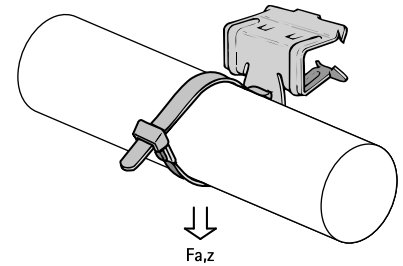

Britclips® FC TB

fixation sur poutrelle métallique 2 - 28 mm

(J 05 15)

Avantages et caractéristiques

- pour une fixation solide sans perçage ni soudure sur les constructions en acier et sur poutrelle métallique
- avec attache rivetée pour fixation d'un collier de serrage jusqu'à 7,6 mm de largeur
- attache en acier ressort (type C67S, conforme à la norme EN10132) ; attache pour collier de serrage en PA (polyamide) noir
- traitement de surface : Delta-Tone 9000 (480 heures)

N°Art.	Code	A (mm)	h (mm)	F _{a,z} (N)	Cond.1	Cond.2
50320004	FC4 TB	2 - 4	27	220	100	400
50320009	FC8 TB	4 - 8	39	220	100	400
50320016	FC14 TB	8 - 14	41	220	100	400
50320020	FC20 TB	14 - 20	47	220	100	400
50320030	FC28 TB	20 - 28	50	220	100	400

Pour charges statiques uniquement.

Complémentaire
Colliers de serrage

Alternatif
Britclips® Tigre