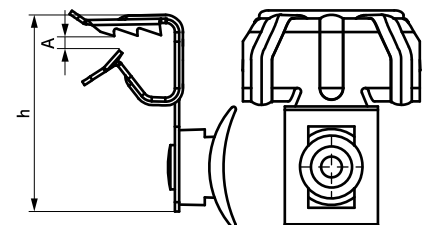

Avantages et caractéristiques

- pour une fixation solide sans perçage ni soudure sur les constructions en acier et sur poutrelle métallique
- avec attache rivetée pour fixation d'un collier de serrage jusqu'à 7,6 mm de largeur
- attache en acier ressort (type C67S, conforme à la norme EN10132) ; attache pour collier de serrage en PA (polyamide) noir
- traitement de surface : Delta-Tone 9000 (480 heures)

N°Art.	Code	A (mm)	h (mm)	F_{a,z} (N)	Cond.1	Cond.2
50320004	FC4 TB	2 - 4	27	220	100	400
50320009	FC8 TB	4 - 8	39	220	100	400
50320016	FC14 TB	8 - 14	41	220	100	400
50320020	FC20 TB	14 - 20	47	220	100	400
50320030	FC28 TB	20 - 28	50	220	100	400

Pour charges statiques uniquement.