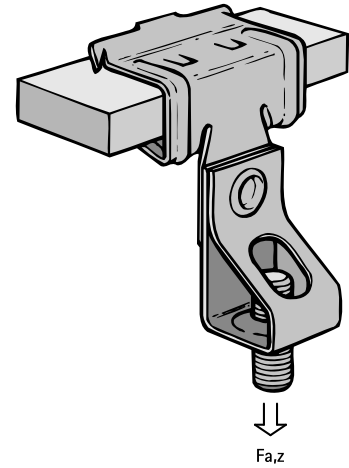

Britclips® FC ICT

fixation sur poutrelle métallique 4 - 20 mm

(J 05 45)

Avantages et caractéristiques

- pour une fixation solide sans perçage ni soudure sur les constructions en acier et sur poutrelle métallique
- avec attache pour visser une tige filetée
- matière : acier ressort (type C67S, conforme à la norme EN10132)
- traitement de surface : Delta-Tone 9000 (480 heures)

N°Art.	Code	A (mm)	R	H (mm)	F _{a,z} (N)	Cond.1	Cond.2
50420609	FC8 ICTM6	4 - 8	M6	51	650	100	400
50420809	FC8 ICTM8	4 - 8	M8	51	700	100	400
50420616	FC14 ICTM6	8 - 14	M6	56	650	100	400
50420816	FC14 ICTM8	8 - 14	M8	56	700	100	400
50420620	FC20 ICTM6	14 - 20	M6	63	650	100	400

Pour charges statiques uniquement.

Complémentaire

Walraven Embouts filetés (ez)
Walraven Tiges filetées (ez)

Alternatif

Britclips® Tigre