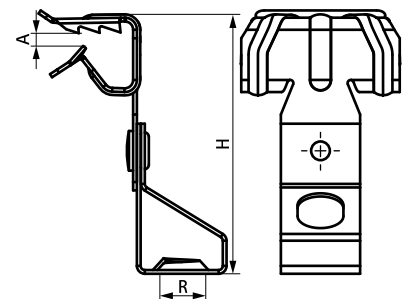

Avantages et caractéristiques

- pour une fixation solide sans perçage ni soudure sur les constructions en acier et sur poutrelle métallique
- avec attache pour visser une tige filetée
- matière : acier ressort (type C67S, conforme à la norme EN10132)
- traitement de surface : Delta-Tone 9000 (480 heures)

N°Art.	Code	A (mm)	R	H (mm)	F_{a,z} (N)	Cond.1	Cond.2
50420609	FC8 ICTM6	4 - 8	M6	51	650	100	400
50420809	FC8 ICTM8	4 - 8	M8	51	700	100	400
50420616	FC14 ICTM6	8 - 14	M6	56	650	100	400
50420816	FC14 ICTM8	8 - 14	M8	56	700	100	400
50420620	FC20 ICTM6	14 - 20	M6	63	650	100	400

Pour charges statiques uniquement.