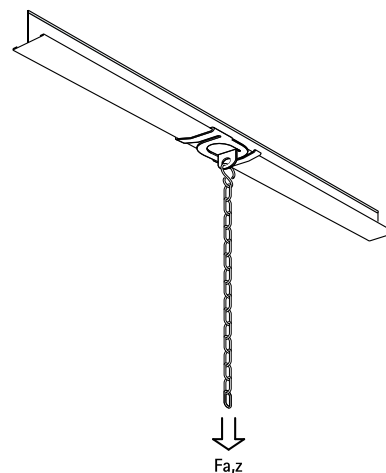

# Britclips® ACHW / ACHZ

pour grilles de plafonds 25 mm

(J 35 40)

## Avantages et caractéristiques

- clip pour installation électrique
- pour fixation sur barre de support de faux plafond
- avec ouverture de fixation (Ø 7,0 mm), pour la fixation de crochet "S", etc...
- matière : acier ressort (type C67S, conforme à la norme EN10132)