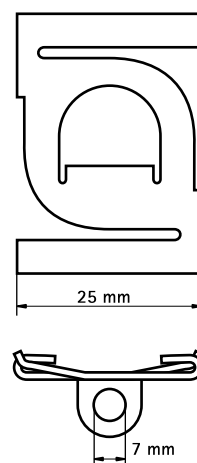

Avantages et caractéristiques

- clip pour installation électrique
- pour fixation sur barre de support de faux plafond
- avec ouverture de fixation (Ø 7,0 mm), pour la fixation de crochet "S", etc...
- matière : acier ressort (type C67S, conforme à la norme EN10132)

N°Art.	Code	d1 (mm)	F_{a,z} (N)	Fin.	Cond.1	Cond.2
56090025	ACHW	7,0	220	Poudre époxy (blanc)	100	500
56030025	ACHZ	7,0	220	él.zingué	100	500

Pour charges statiques uniquement.