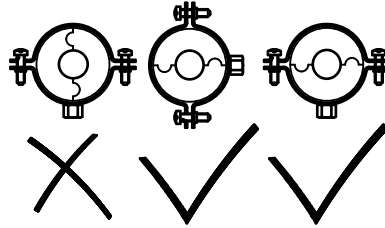

BISOFIX[®] E25 + Bifix[®] G2

(D 03 30)

pour tubes isolés 12,0 - 70,0 mm

Avantages et caractéristiques

- peut être combiné avec un isolant en mousse élastomère
- étanche à la vapeur, peut être collé à l'isolant du tube
- coquille isolante avec collier Bifix[®] G2
- collier Bifix[®] G2 avec embase M8/M10
- ne contient pas d'halogènes, de formaldéhyde ni de cadmium
- résistance au feu classe B2
- densité du PIR <80mm = 80kg/m³
- densité du PIR >80mm = 120kg/m³
- densité du PIR 80kg/m³ => 0,024-0,026 [W/m*K]
- densité du PIR 120kg/m³ => 0,030-0,032 [W/m*K]
- traitement de surface :
 - ce produit fait partie de la gamme BIS UltraProtect[®] 1000
 - convient aux applications en intérieur et en extérieur
 - résiste au minimum 1 000 heures au brouillard salin (max. 5% de rouille rouge), test réalisé conformément à la norme ISO 9227
- supporte des températures allant de -45 °C à +105 °C