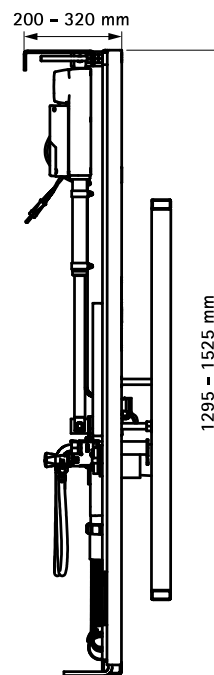

Vario® WT DeLuxe 30

(W 13 35)

Avantages et caractéristiques

- système de bâti-support pour lavabo, réglable en hauteur par moteur-électrique sur 30 cm
- la solution idéale pour : l'espace privé, les institutions de soin, les toilettes publiques et dans d'autres situations où l'hygiène et le confort est de rigueur
- approprié pour petits enfants et personnes ayant un handicap physique
- pour plus de confort, d'indépendance et d'intimité dans votre salle de bains
- Cadre : entièrement pré-monté et autoporteur, incluant :
 - Vorsatzrahmen mit Abdeckung (weiß)
- système d'installation du lavabo réglable en hauteur par moteur-électrique
- réglable, à tout moment, sur 30 cm
- hauteur de la céramique (lavabo) est variable entre 700 et 1000 mm
- hauteur du cadre est entre 1 295 mm et 1 385 mm

N°Art.	Cond.1
0353800	1

Complémentaire

BIS Vario® WC Support commande à distance