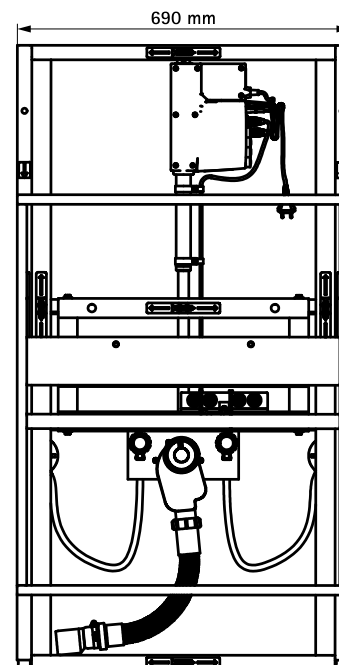

Vario® WT DeLuxe 30

(W 13 35)

Avantages et caractéristiques

- système de bâti-support pour lavabo, réglable en hauteur par moteur-électrique sur 30 cm
- la solution idéale pour : l'espace privé, les institutions de soin, les toilettes publiques et dans d'autres situations où l'hygiène et le confort est de rigueur
- approprié pour petits enfants et personnes ayant un handicap physique
- pour plus de confort, d'indépendance et d'intimité dans votre salle de bains
- Cadre : entièrement pré-monté et autoporteur, incluant :
 - Vorsatzrahmen mit Abdeckung (weiß)
- système d'installation du lavabo réglable en hauteur par moteur-électrique
- réglable, à tout moment, sur 30 cm
- hauteur de la céramique (lavabo) est variable entre 700 et 1000 mm
- hauteur du cadre est entre 1 295 mm et 1 385 mm