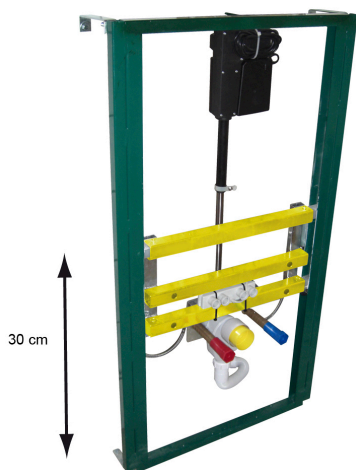

Vario® WT DeLuxe 30

(W 13 35)

Avantages et caractéristiques

- système de bâti-support pour lavabo, réglable en hauteur par moteur-électrique sur 30 cm
- la solution idéale pour : l'espace privé, les institutions de soin, les toilettes publiques et dans d'autres situations où l'hygiène et le confort est de rigueur
- approprié pour petits enfants et personnes ayant un handicap physique
- pour plus de confort, d'indépendance et d'intimité dans votre salle de bains
- Cadre : entièrement pré-monté et autoporteur, incluant :
 - Vorsatzrahmen mit Abdeckung (weiß)
- système d'installation du lavabo réglable en hauteur par moteur-électrique
- réglable, à tout moment, sur 30 cm
- hauteur de la céramique (lavabo) est variable entre 700 et 1000 mm
- hauteur du cadre est entre 1 295 mm et 1 385 mm

N°Art.	Cond.1
0353800	1

Complémentaire

BIS Vario® WC Support commande à distance